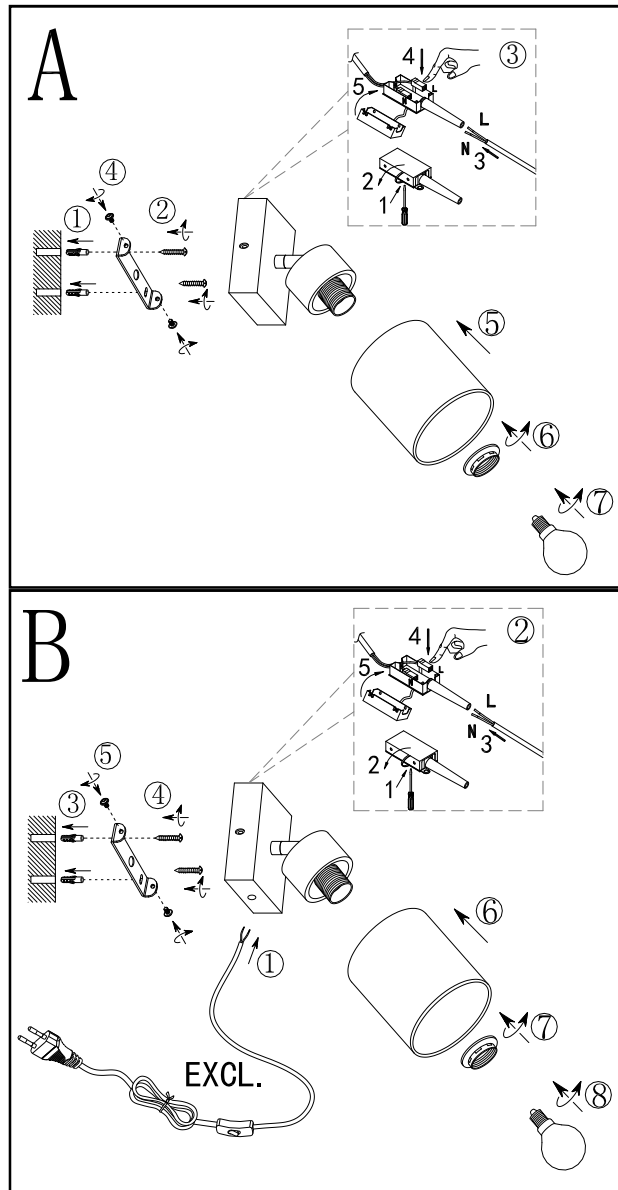

Norėdami saugiai ir teisingai sumontuoti šviestuv vadovaukitės šia instrukcija!

**(ET) HOIATUS!**

Enne monteerimist lugege ohutusjuhised tähelepanelikult läbi!

**(DA) OBS!**

Læs sikkerhedsinformationen nøje, før du monterer produktet!

**(UK) ПОПЕРЕДЖЕННЯ!**

Перед розбиранням, будь ласка, уважно прочитайте інструкції з техніки безпеки!

**230V~50Hz**  
**1 x E14 / max.25W**

**reality-leuchten.de/**  
**R81111030**

**IP 20**