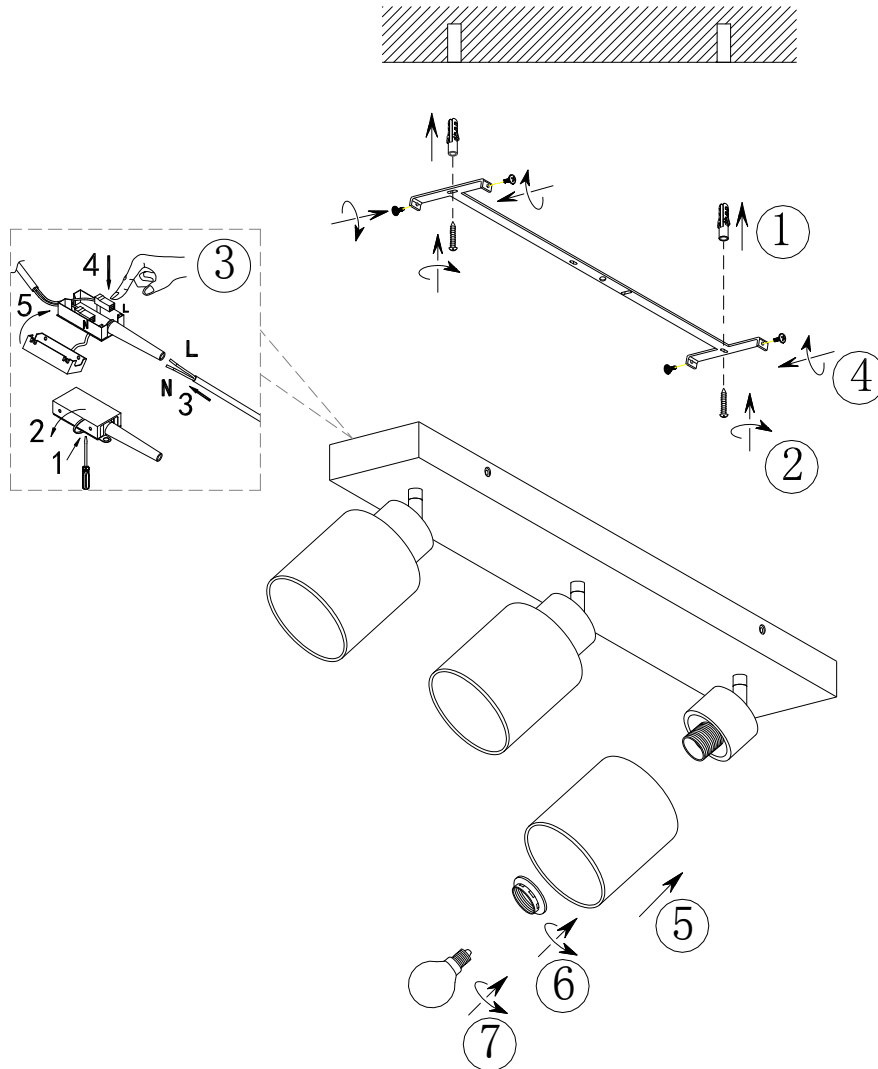

(SR) UPOZORENJE!

Prije početka montaže, pažljivo pročitajte sigurnosne upute!

(UK) ПОПЕРЕДЖЕННЯ!

Перед розбиранням, будь ласка, уважно прочитайте інструкції з техніки безпеки!

230V~50Hz
3 x E14 / max.25W

reality-leuchten.de/
R81113030