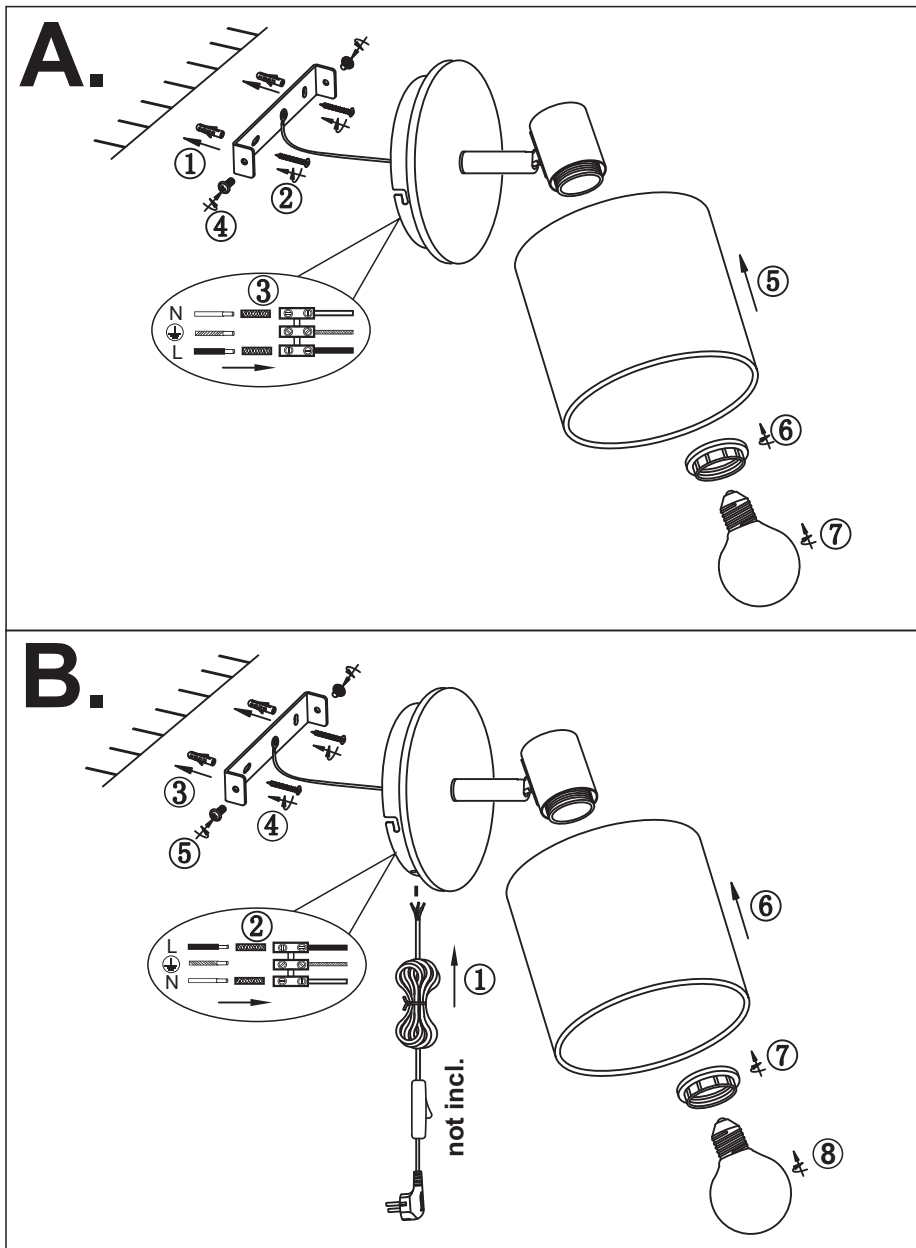

(BA) POZOR!

Prije početka montaže molimo pažljivo pročitajte sigurnosne upute!

(LT) DĖMESIO!

Norėdami saugiai ir teisingai sumontuoti šviestuvą vadovaukitės šia instrukcija!

(ET) HOIATUS!

Enne monteerimist lugege ohutusjuhised tähelepanelikult läbi!

(SR) UPOZORENJE!

Prije početka montaže, pažljivo pročitajte sigurnosne upute!

(UK) ПОПЕРЕДЖЕННЯ!

Перед розбиранням, будь ласка, уважно прочитайте інструкції з техніки безпеки!

230V~50Hz, 1xE14 max.28W

reality-leuchten.de/
R81331030