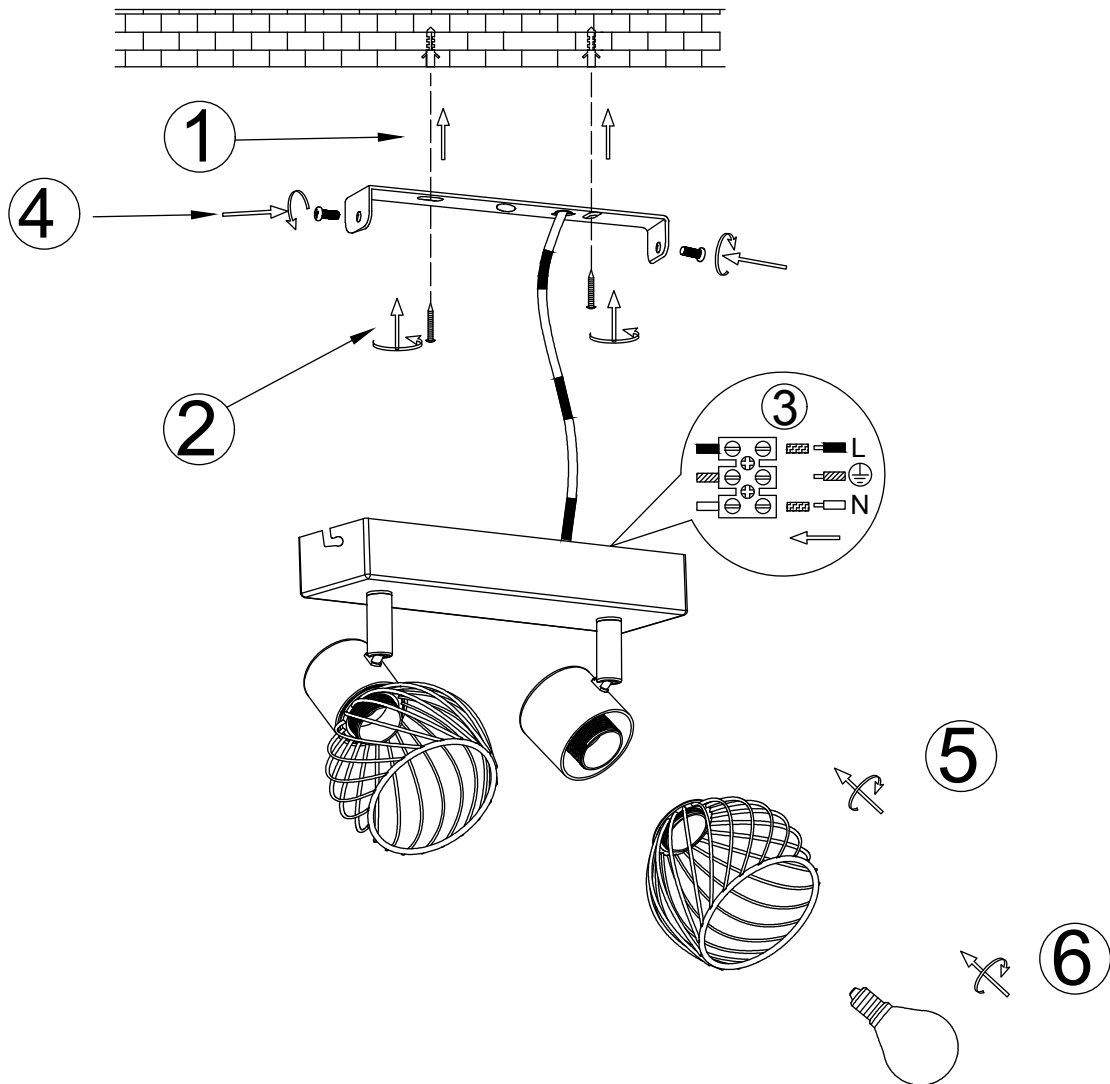

(SR) UPOZORENJE!

Prije početka montaže, pažljivo pročitajte sigurnosne upute!

(UK) ПОПЕРЕДЖЕННЯ!

Перед розбиранням, будь ласка, уважно прочитайте інструкції з техніки безпеки!

230V~50Hz, 2x E14 max. 10W

reality-leuchten.de/
R81382080