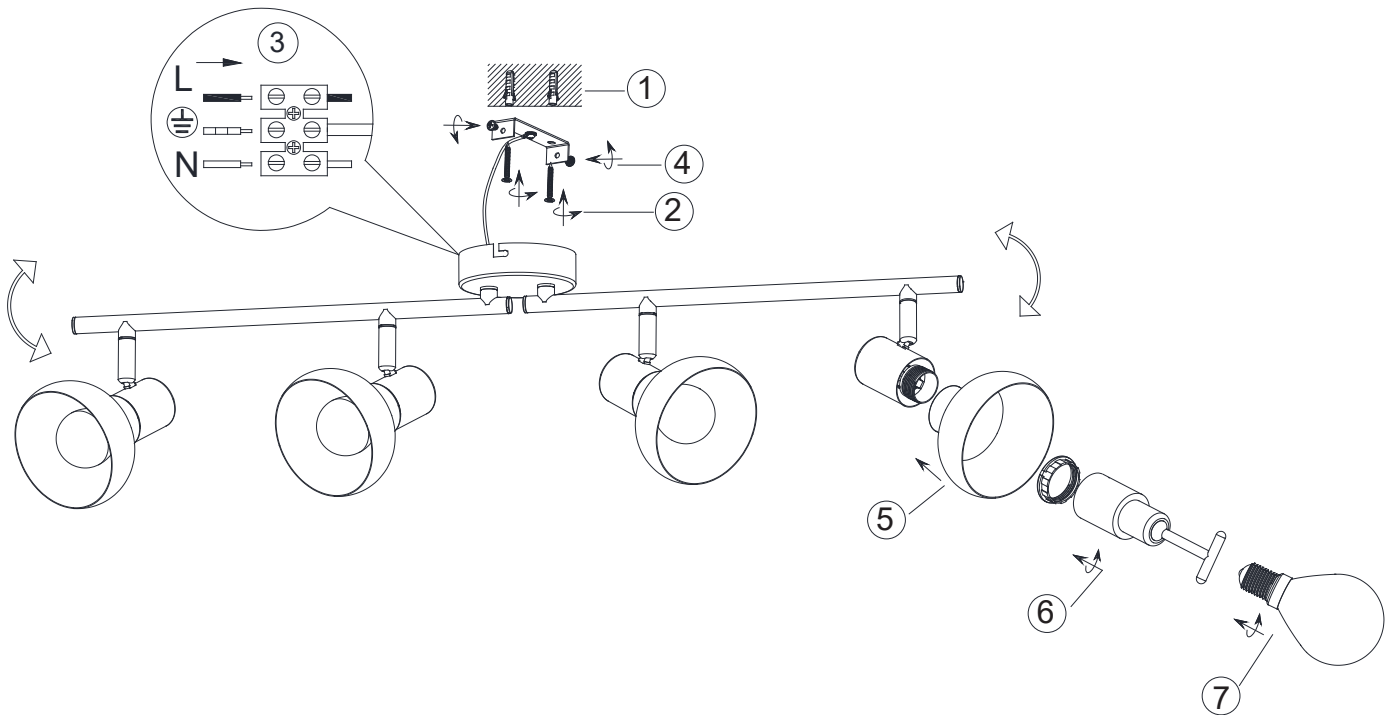

(SR) UPOZORENJE!

Prije početka montaže, pažljivo pročitajte sigurnosne upute!

(UK) ПОПЕРЕДЖЕННЯ!

Перед розбиранням, будь ласка, уважно прочитайте інструкції з техніки безпеки!

230V~ 50Hz
4 x E14 max.10W

reality-leuchten.de/
R81524031