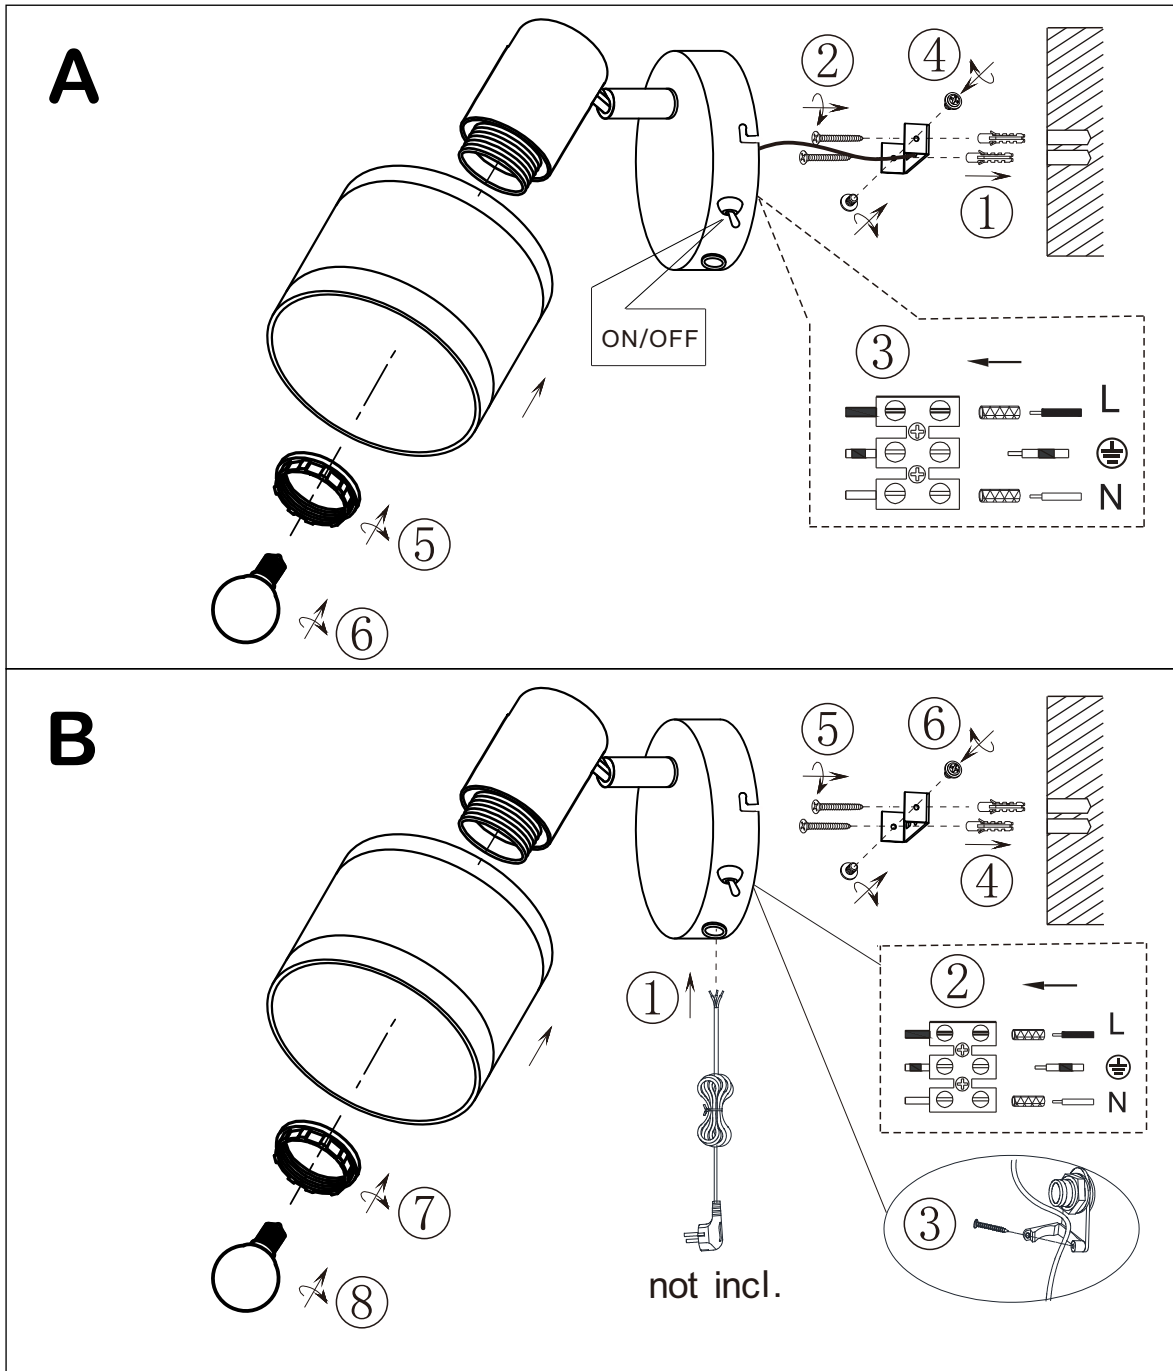

Norėdami saugiai ir teisingai sumontuoti šviestuv vadovaukitės šia instrukcija!

**(ET) HOIATUS!**

Enne monteerimist lugege ohutusjuhised tähelepanelikult läbi!

**(DA) OBS!**

Læs sikkerhedsinformationen nøje, før du monterer produktet!

**(NO) ADVARSEL!**

Les sikkerhetsinformasjonen nøye før du monterer produktet!

**(LV) UZMANĪBU!**

Pirms montāžas uzmanīgi izlasiet drošības norādījumus!

**(SR) UPOZORENJE!**

Prije početka montaže, pažljivo pročitajte sigurnosne upute!

**(UK) ПОПЕРЕДЖЕННЯ!**

Перед розбиранням, будь ласка, уважно прочитайте інструкції з техніки безпеки!

230V ~ 50Hz, 1 x E14 / max.10W

reality-leuchten.de/  
R81551706