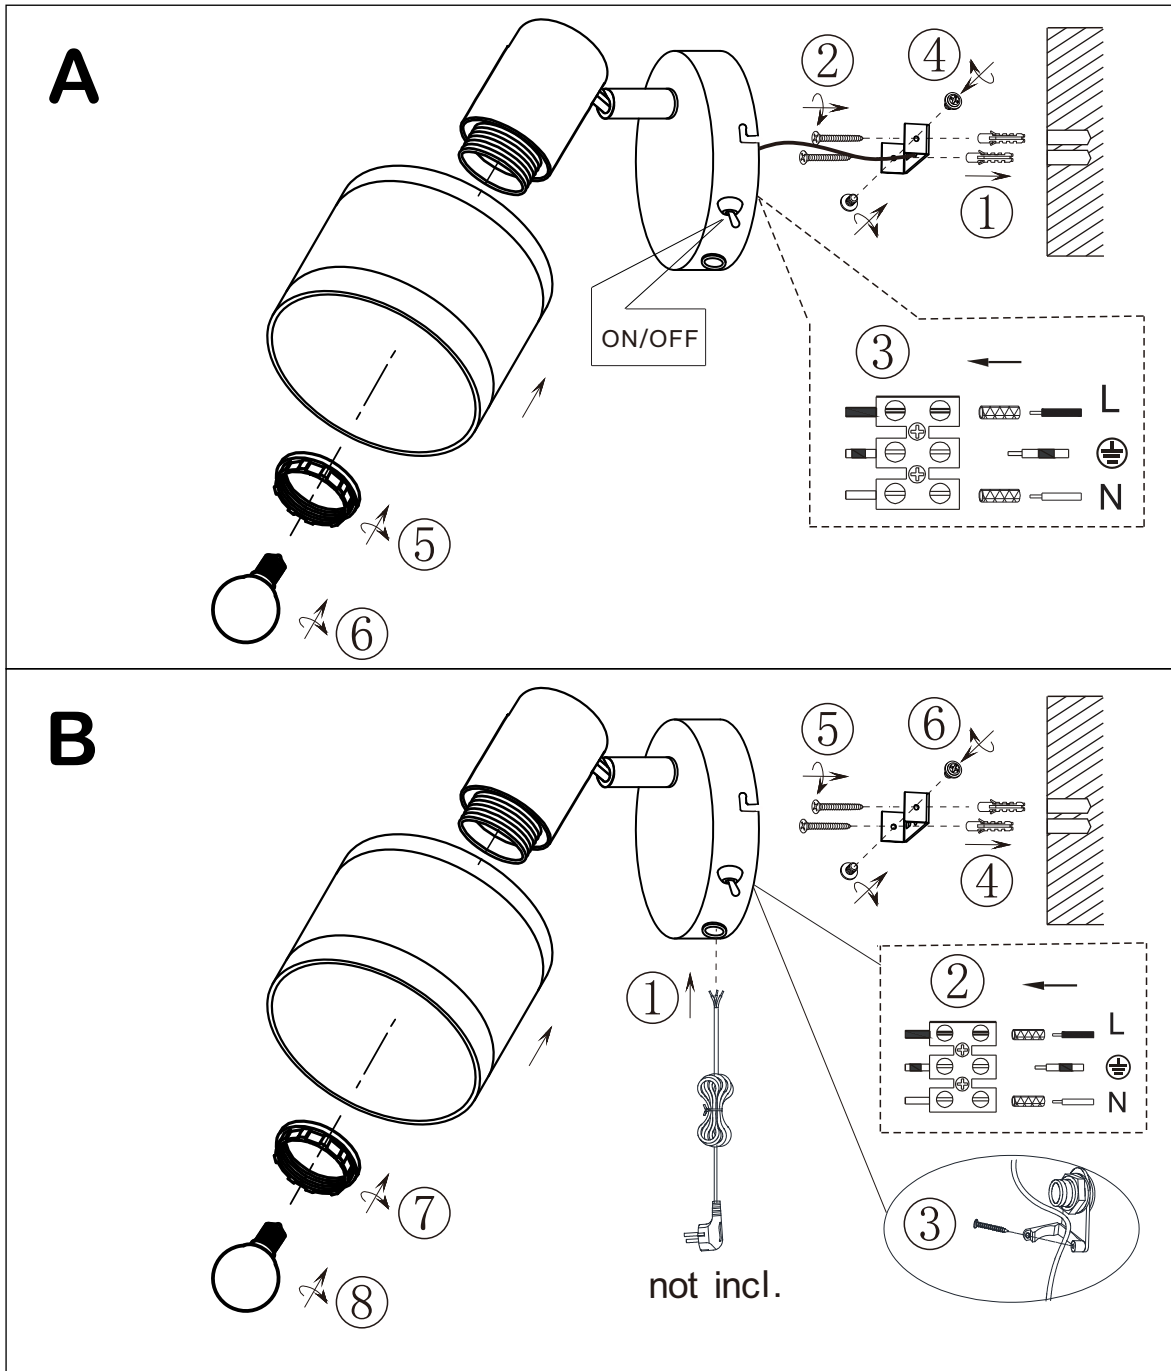

Norėdami saugiai ir teisingai sumontuoti šviestuv vadovaukitės šia instrukcija!

**(ET) HOIATUS!**

Enne monteerimist lugege ohutusjuhised tähelepanelikult läbi!

**(DA) OBS!**

Læs sikkerhedsinformationen nøje, før du monterer produktet!

**(NO) ADVARSEL!**

Les sikkerhetsinformasjonen nøye før du monterer produktet!

**(LV) UZMANĪBU!**

Pirms montāžas uzmanīgi izlasiet drošības norādījumus!

**(SR) UPOZORENJE!**

Prije početka montaže, pažljivo pročitajte sigurnosne upute!

**(UK) ПОПЕРЕДЖЕННЯ!**

Перед розбиранням, будь ласка, уважно прочитайте інструкції з техніки безпеки!

230V ~ 50Hz, 1 x E14 / max.10W

reality-leuchten.de/  
R81551706