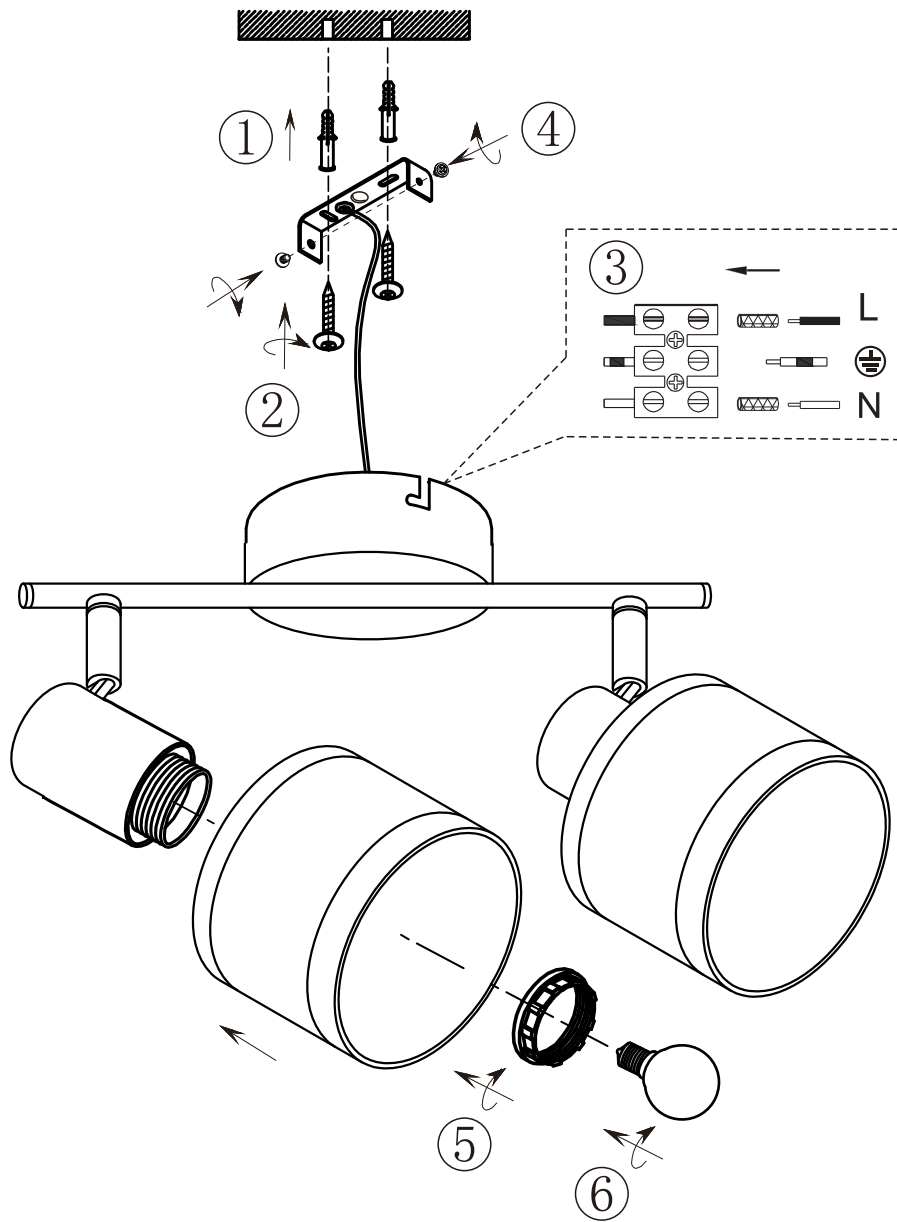

(SR) UPOZORENJE!

Prije početka montaže, pažljivo pročitajte sigurnosne upute!

(UK) ПОПЕРЕДЖЕННЯ!

Перед розбиранням, будь ласка, уважно прочитайте інструкції з техніки безпеки!

230V ~ 50Hz, 2 x E14 / max.10W