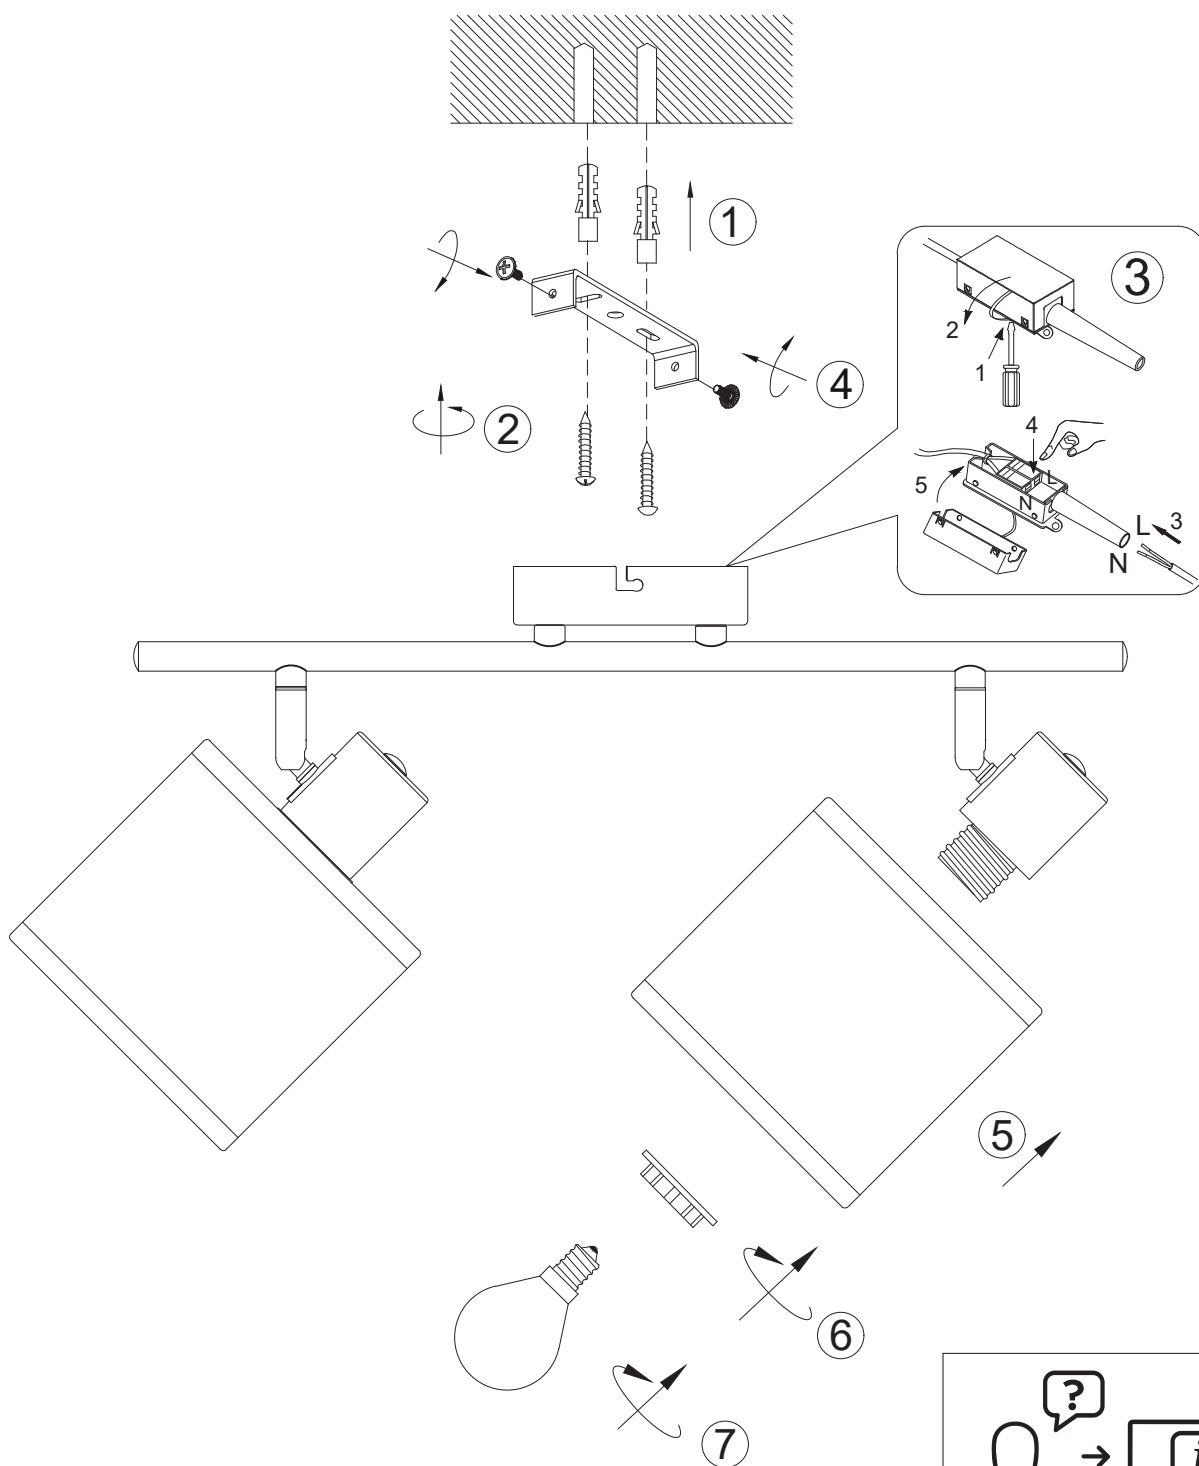

(SR) UPOZORENJE!

Prije početka montaže, pažljivo pročitajte sigurnosne upute!

(UK) ПОПЕРЕДЖЕННЯ!

Перед розбиранням, будь ласка, уважно прочитайте інструкції з техніки безпеки!

230V ~ 50Hz, 2 x E14 / max. 10W