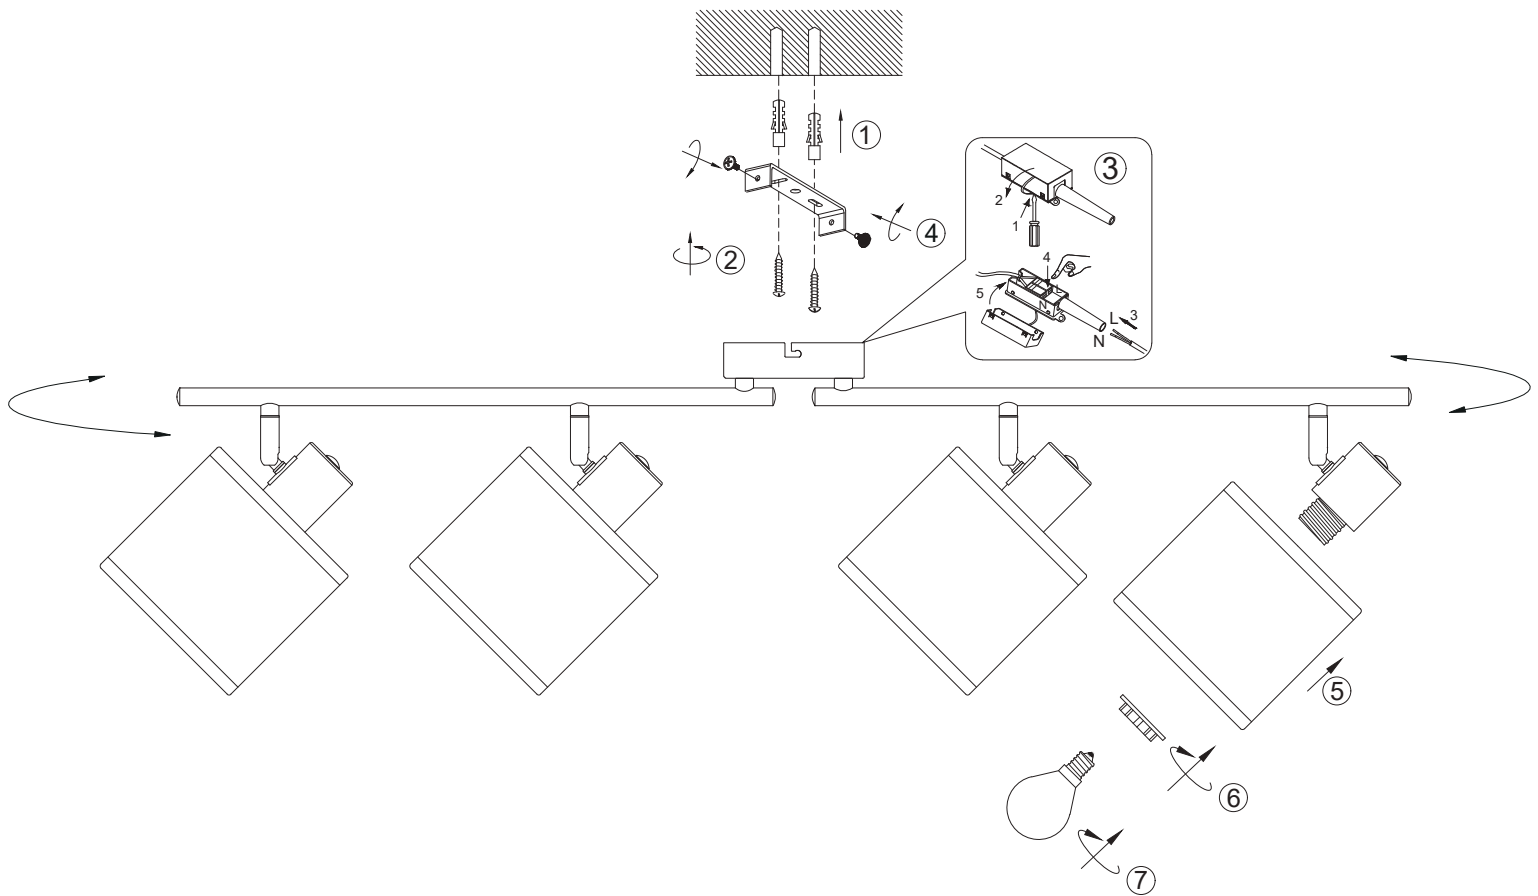

(SR) UPOZORENJE!

Prije početka montaže, pažljivo pročitajte sigurnosne upute!

(UK) ПОПЕРЕДЖЕННЯ!

Перед розбиранням, будь ласка, уважно прочитайте інструкції з техніки безпеки!

230V ~ 50Hz, 4 x E14 / max. 10W