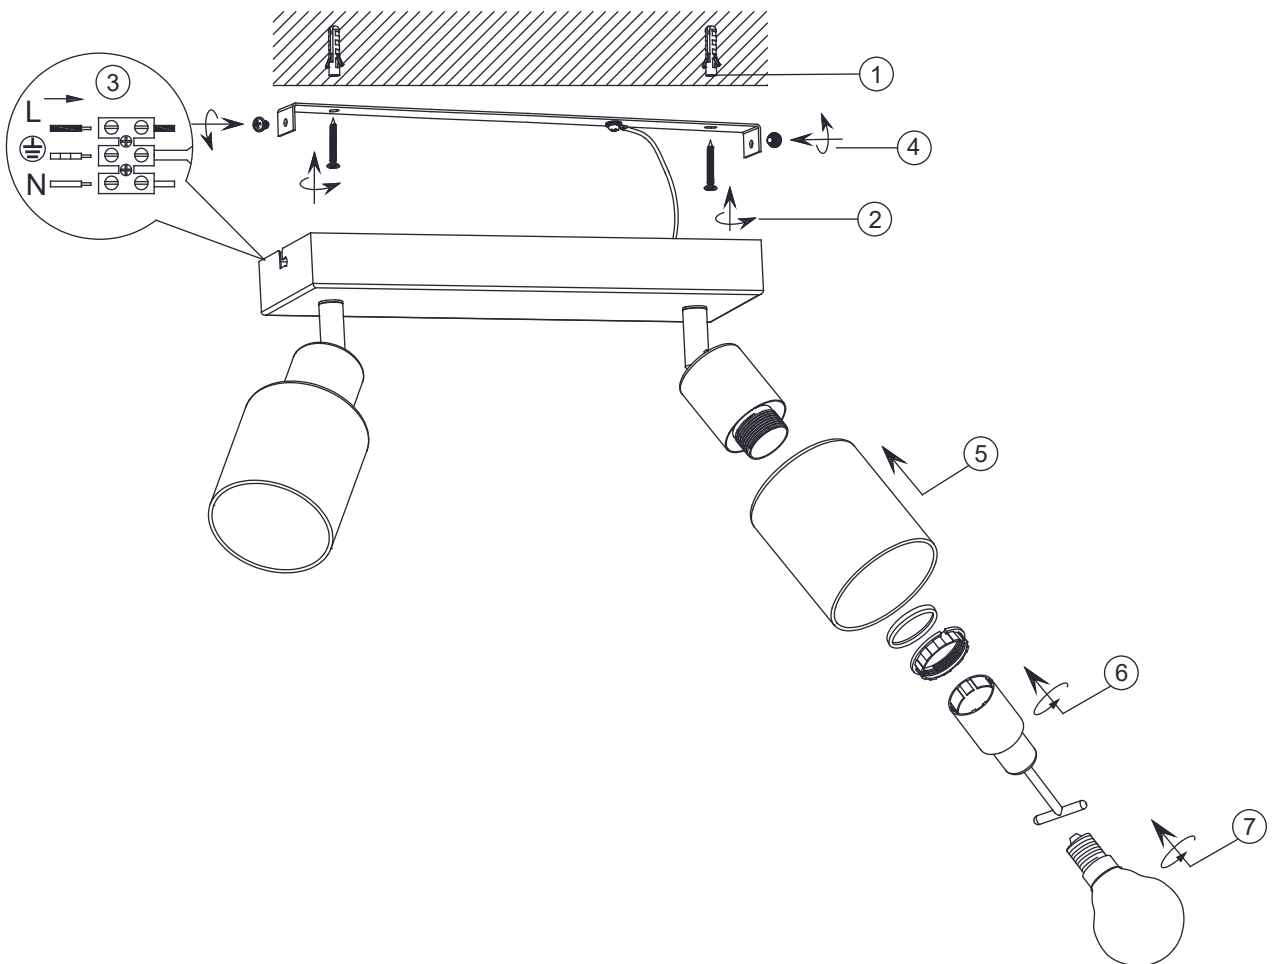

(SR) UPOZORENJE!

Prije početka montaže, pažljivo pročitajte sigurnosne upute!

(UK) ПОПЕРЕДЖЕННЯ!

Перед розбиранням, будь ласка, уважно прочитайте інструкції з техніки безпеки!

230V~ 50Hz
2 x E14 max.10W

reality-leuchten.de/
R81782042