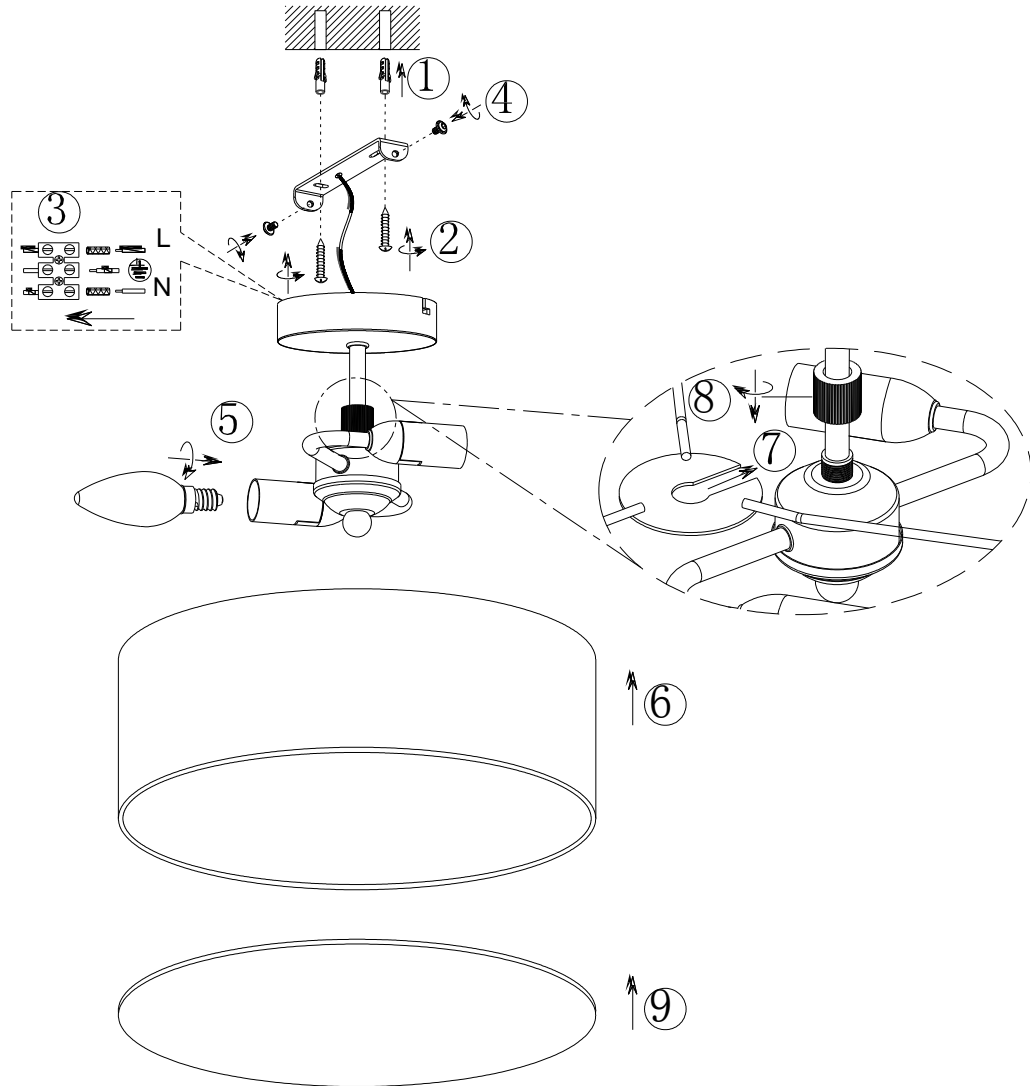

(SR) UPOZORENJE!

Prije početka montaže, pažljivo pročitajte sigurnosne upute!

Setpoint Deutschland GmbH

Niedereimerfeld 31
59823 Arnsberg
Deutschland

WEEE-Reg. Nr.: DE76669420

230V~ 50Hz, 2 x E14 / max. 40W