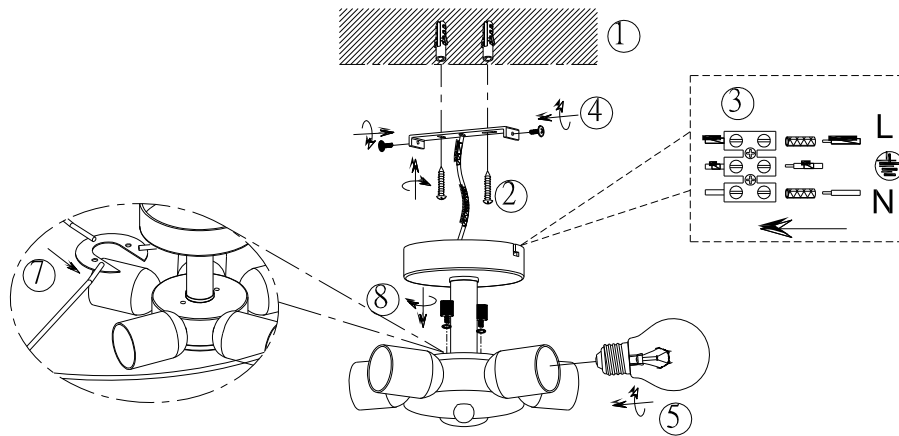

(SR) UPOZORENJE!

Prije početka montaže, pažljivo pročitajte sigurnosne upute!

230V~ 50Hz, 5 x E14 / max. 40W