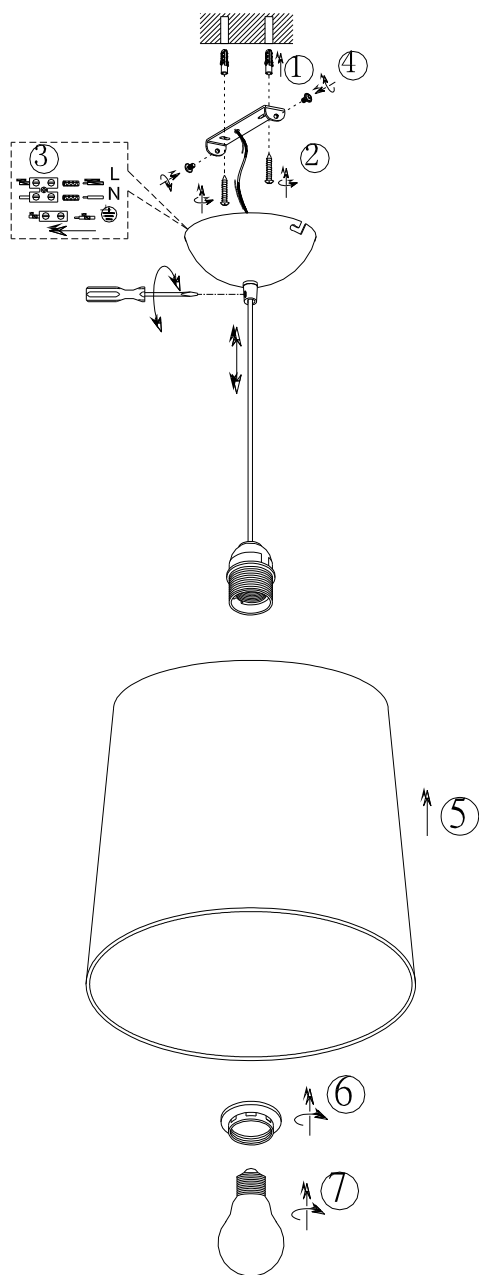

(NO) ADVARSEL!

Les sikkerhetsinformasjonen nøye før du monterer produktet!

(LV) UZMANĪBU!

Pirms montāžas uzmanīgi izlasiet drošības norādījumus!

230V~ 50Hz, 1 x E27 / max. 42W

IP 20