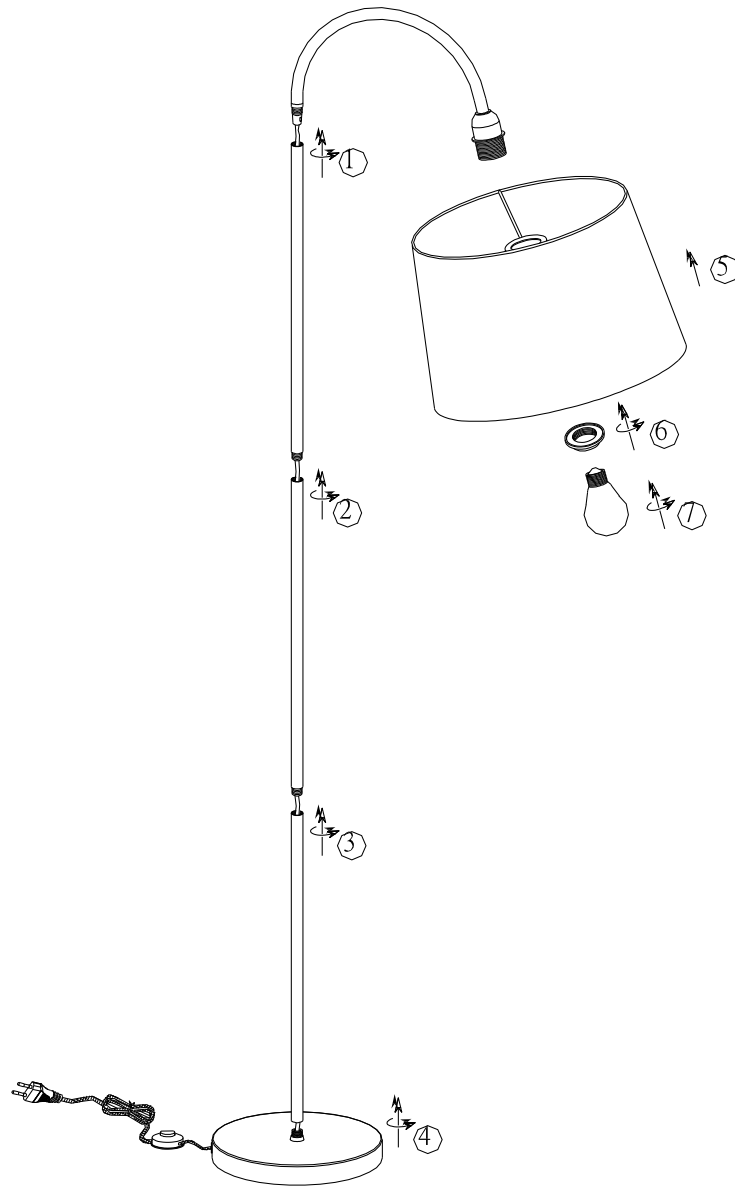

(SR) UPOZORENJE!

Prije početka montaže, pažljivo pročitajte sigurnosne upute!

Setpoint Deutschland GmbH

Niedereimerfeld 31
59823 Arnsberg
Deutschland

WEEE-Reg. Nr.: DE76669420

230V~ 50Hz, 1 x E27 / max. 60W