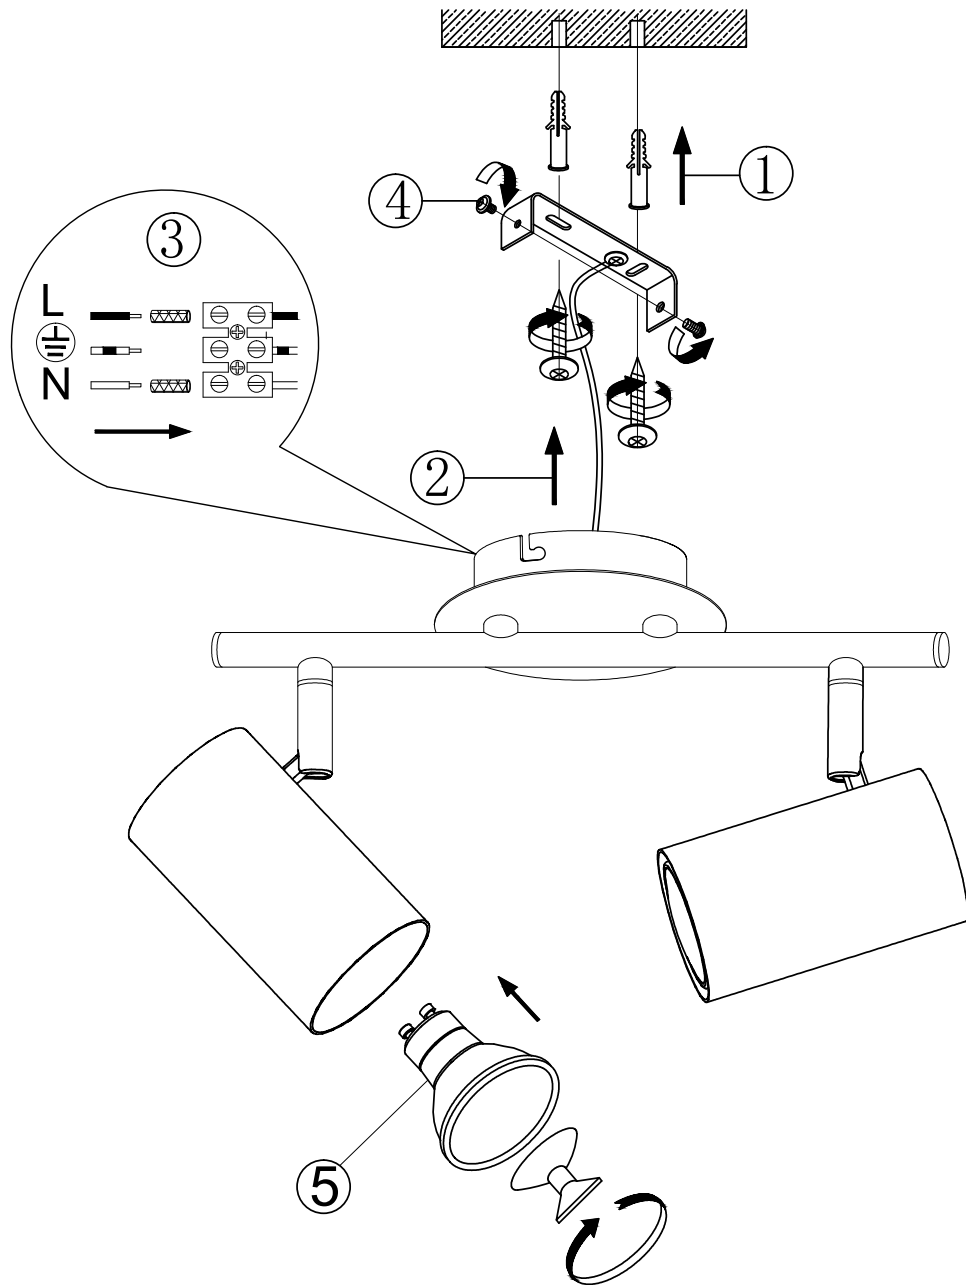

(LT) DĖMESIO!

Norėdami saugiai ir teisingai sumontuoti šviestuv vadovaukitės šia instrukcija!

(ET) HOIATUS!

Enne monteerimist lugege ohutusjuhised tähelepanelikult läbi!

(DA) OBS!

Læs sikkerhedsinformationen nøje, før du monterer produktet!

(NO) ADVARSEL!

Les sikkerhetsinformasjonen nøye før du monterer produktet!

(LV) UZMANĪBU!

Pirms montāžas uzmanīgi izlasiet drošības norādījumus!

230V~ 50Hz, 2 x GU10 / max. 35W

IP 20