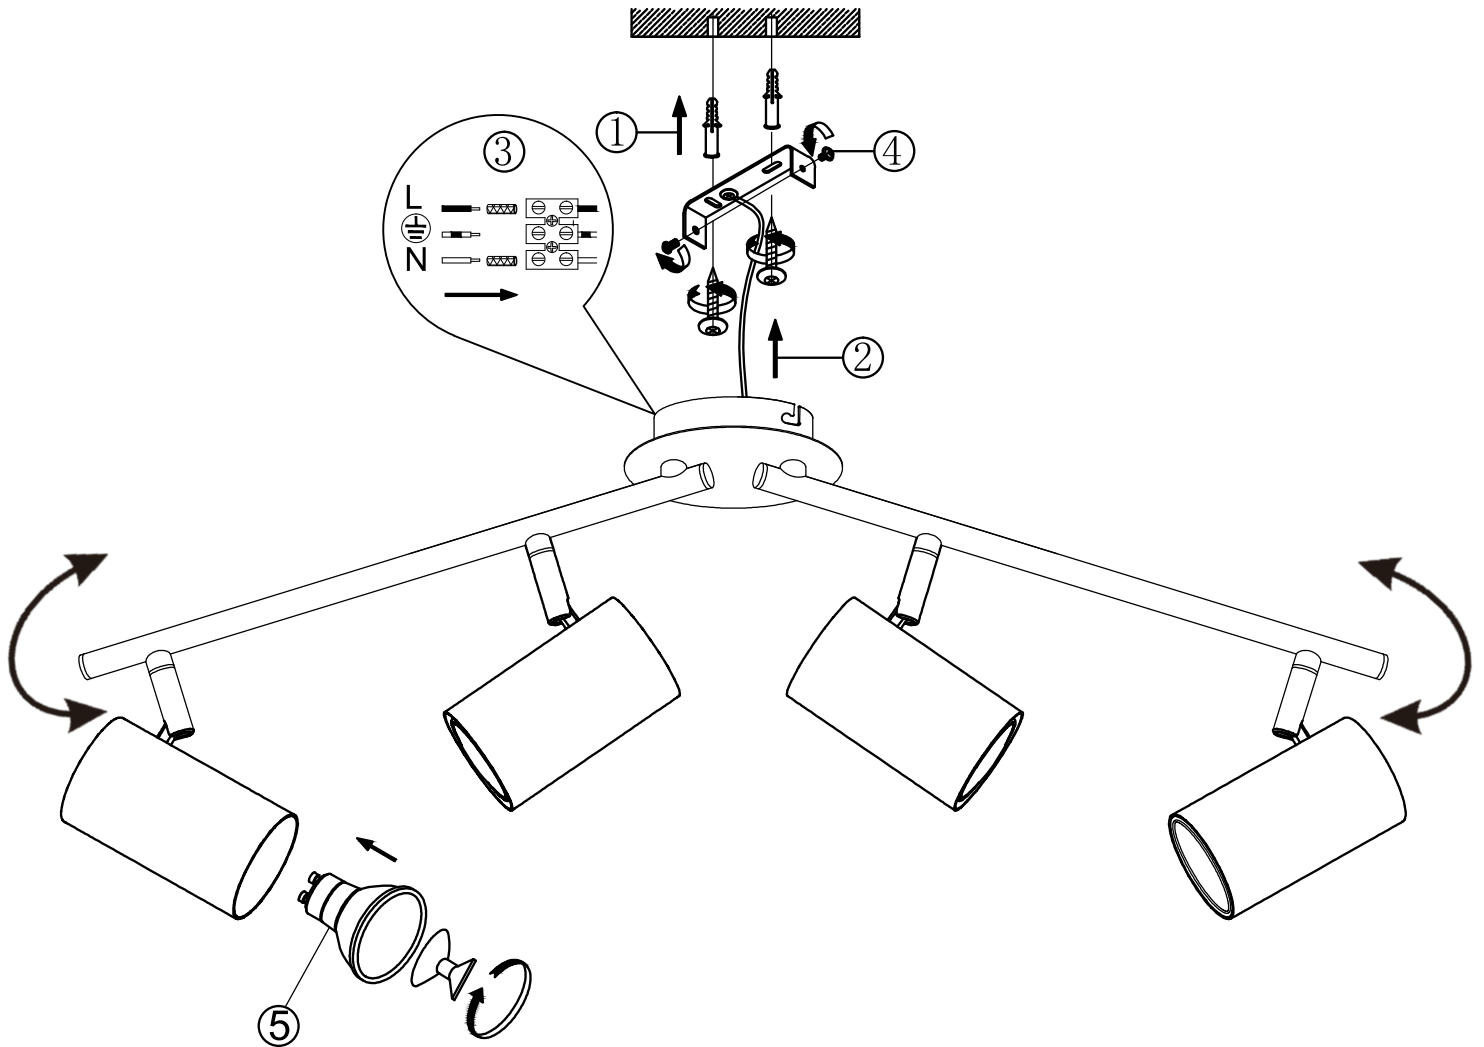

**(LV) UZMANĪBU!**

Pirms montāžas uzmanīgi izlasiet drošības norādījumus!

230V~ 50Hz, 4 x GU10 / max. 35W