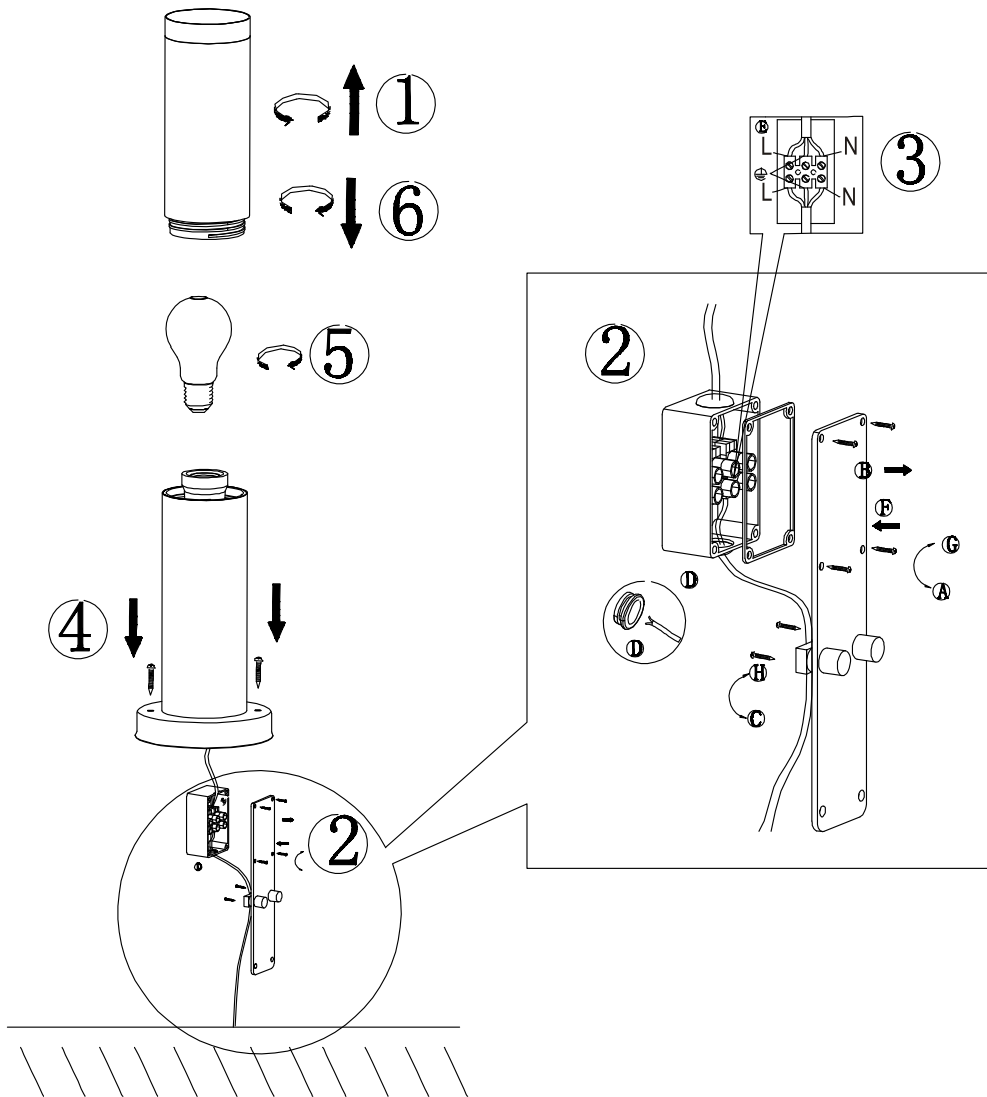

REV 2.3

230V~50Hz
1xE27 max.15W