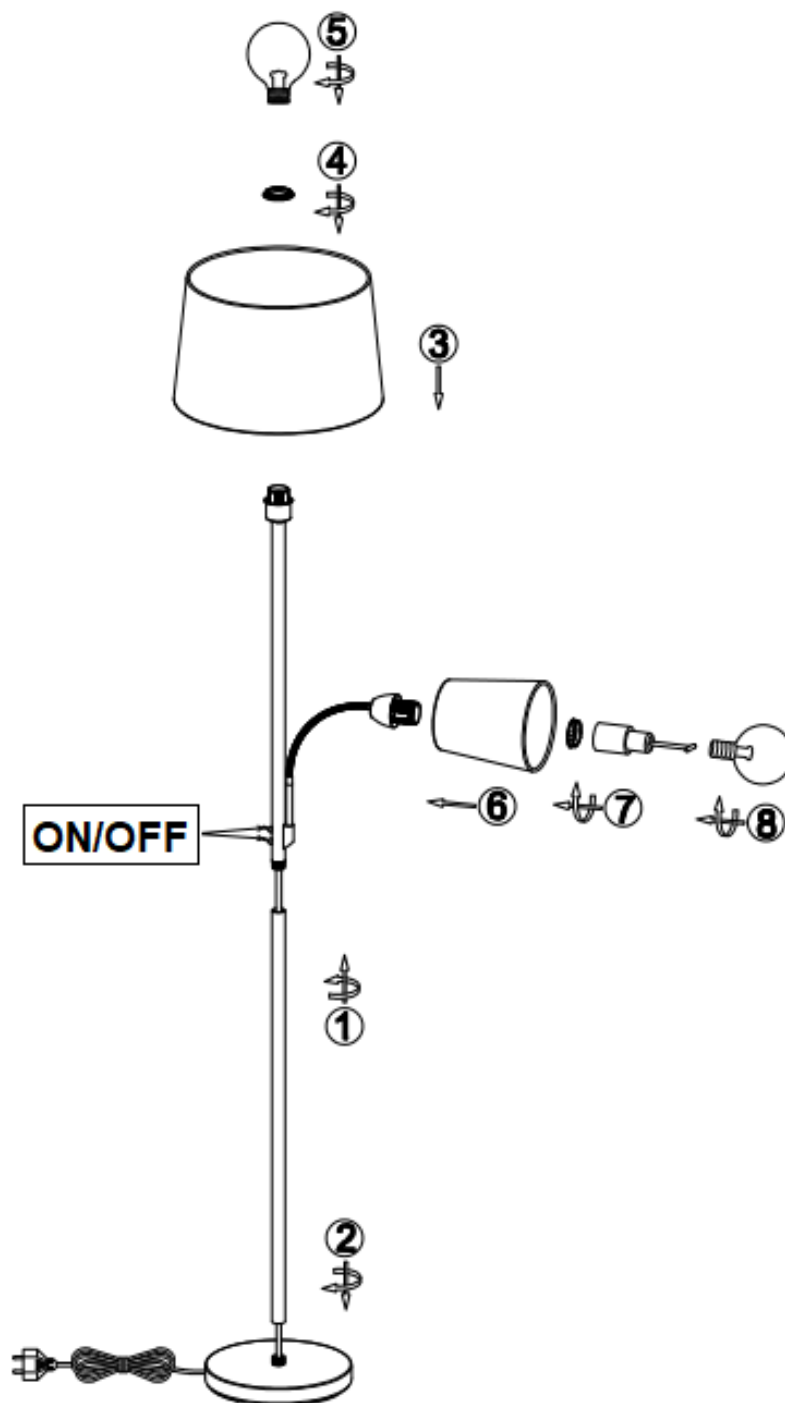

Norėdami saugiai ir teisingai sumontuoti šviestuv vadovaukitės šia instrukcija!

**(ET) HOIATUS!**

Enne monteerimist lugege ohutusjuhised tähelepanelikult läbi!

**(DA) OBS!**

Læs sikkerhedsinformationen nøje, før du monterer produktet!

**(NO) ADVARSEL!**

Les sikkerhetsinformasjonen nøye før du monterer produktet!

**(LV) UZMANĪBU!**

Pirms montāžas uzmanīgi izlasiet drošības norādījumus!

230V~50Hz  
1 x E27 max.60W  
1 x E14 max.18W