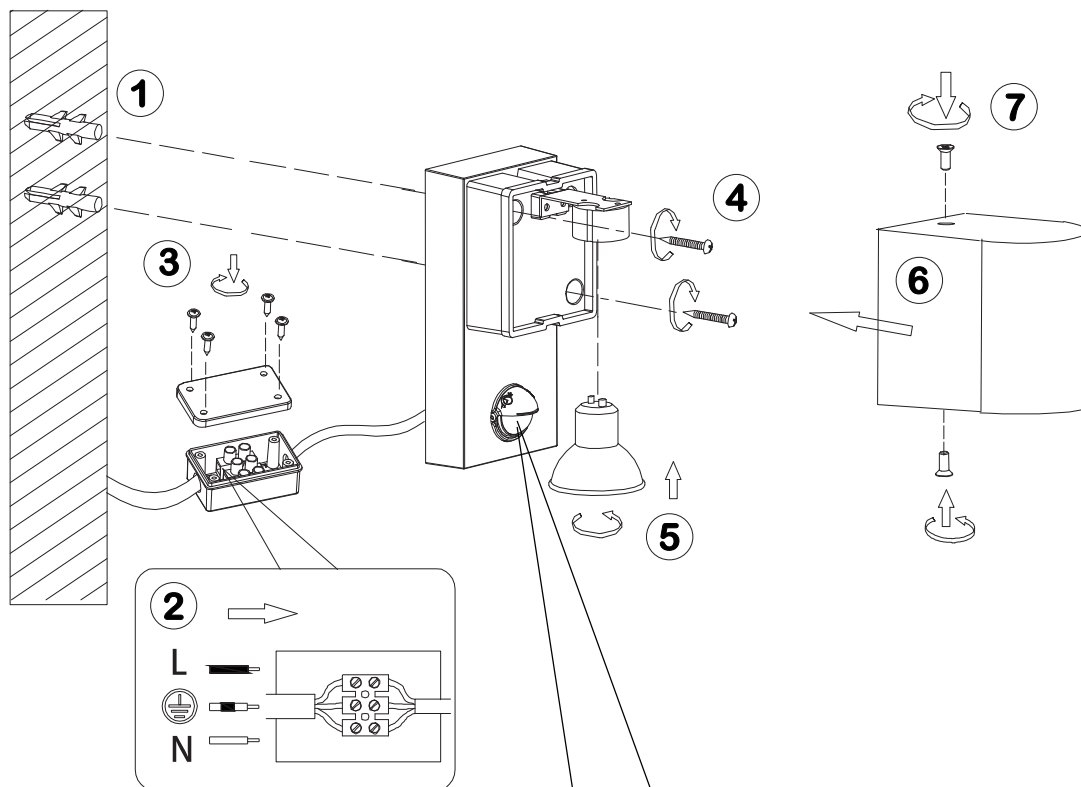

(SR) UPOZORENJE!

Prije početka montaže, pažljivo pročitajte sigurnosne upute!

(UK) ПОПЕРЕДЖЕННЯ!

Перед розбиранням, будь ласка, уважно прочитайте інструкції з техніки безпеки!

230V~50Hz, 1xGU10 max.35W

	10sec-8min 	2-2000 LUX
	max.8m / 100° 	