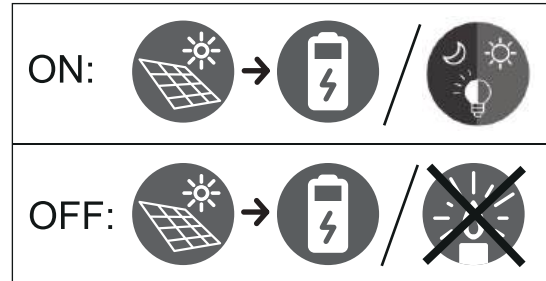

Rechargeable battery
Li-ion 18650
3.7V 1200mAh

≥8 hours

1 x LED 0.2W