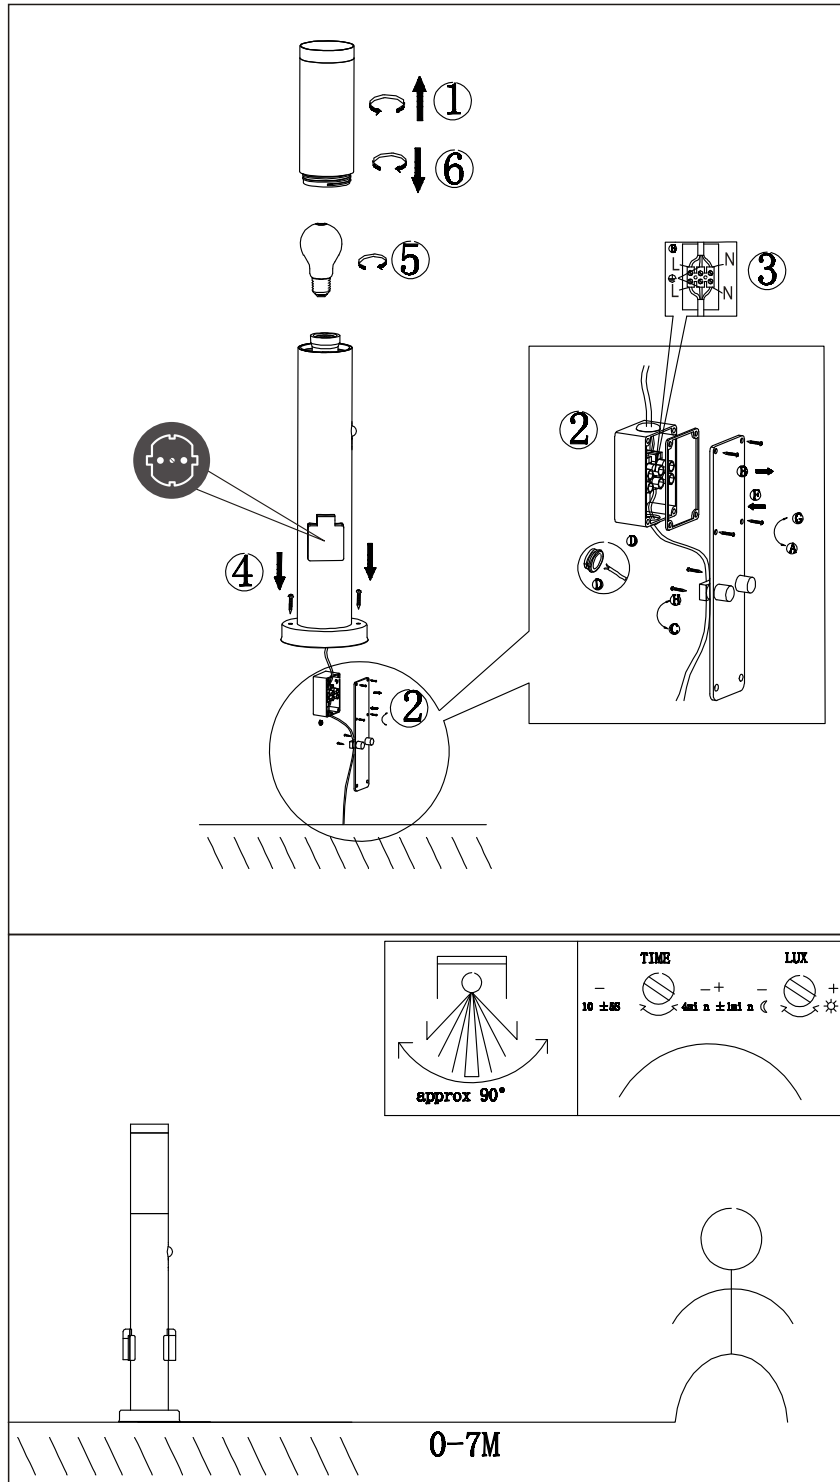

230V~50Hz
1xE27 max.15W

IP 44