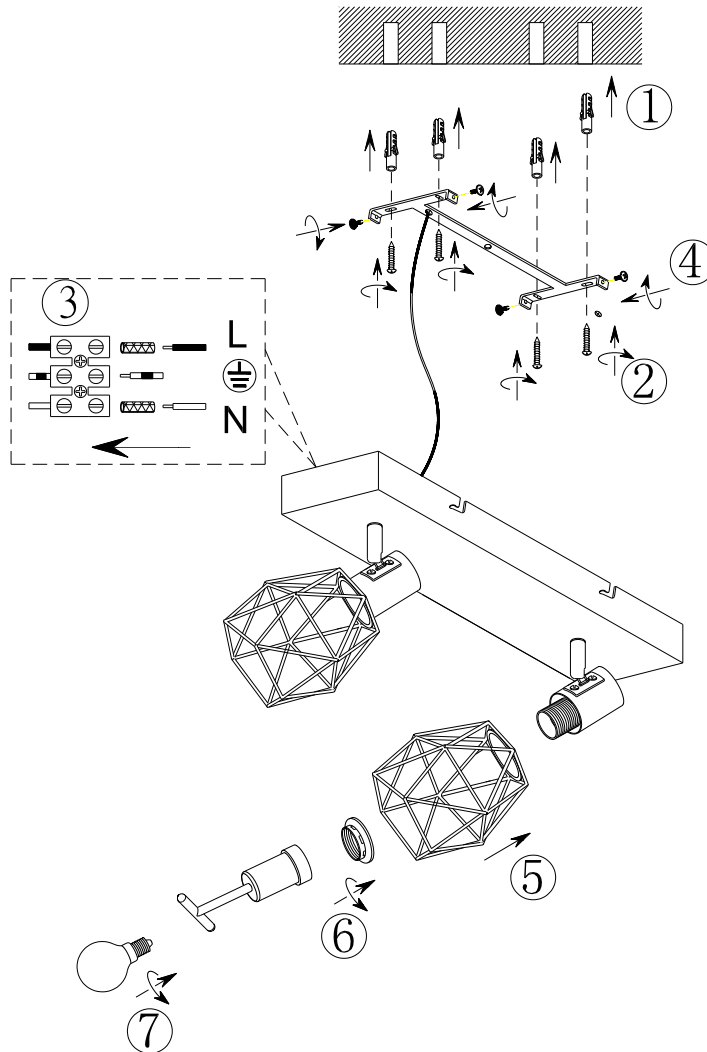

(SR) UPOZORENJE!

Prije početka montaže, pažljivo pročitajte sigurnosne upute!

(UK) ПОПЕРЕДЖЕННЯ!

Перед розбиранням, будь ласка, уважно прочитайте інструкції з техніки безпеки!

230V~ 50Hz, 2 x E14 / max. 40W