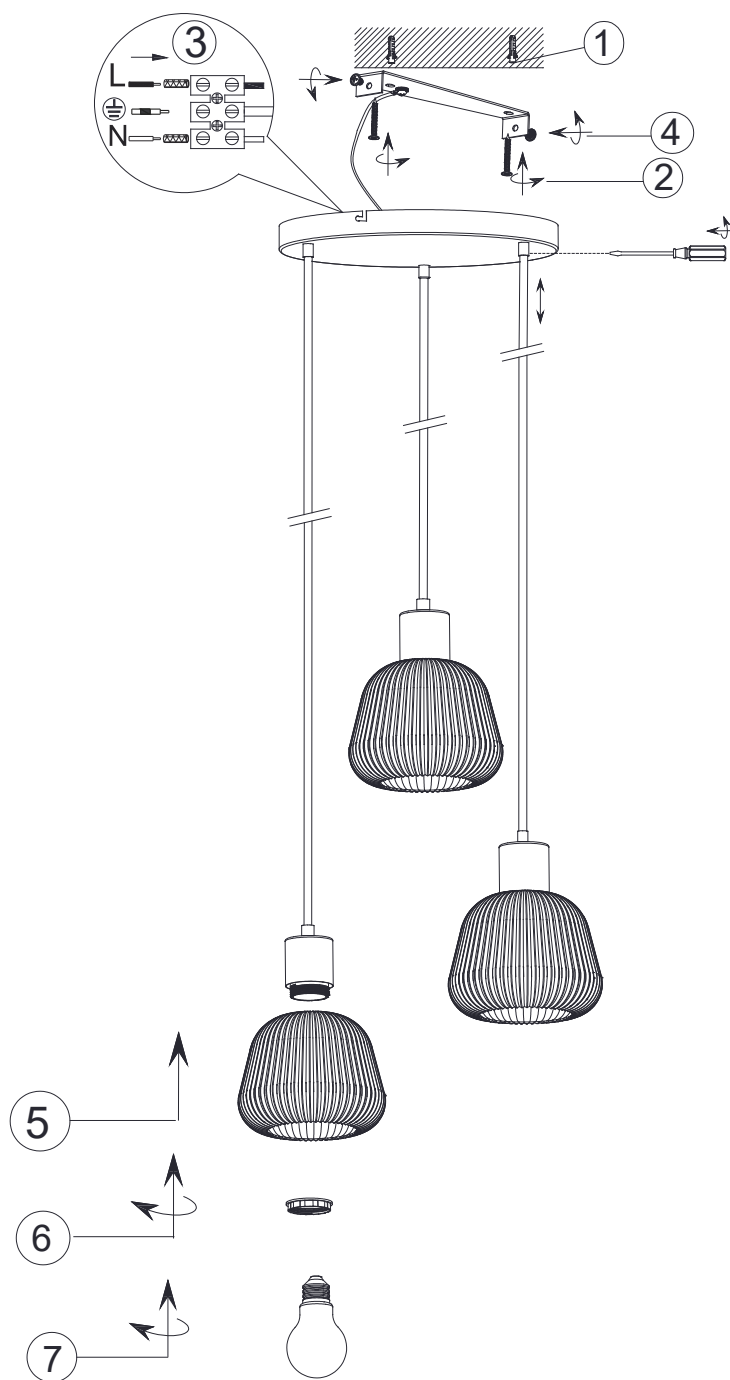

(SR) UPOZORENJE!

Prije početka montaže, pažljivo pročitajte sigurnosne upute!

(UK) ПОПЕРЕДЖЕННЯ!

Перед розбиранням, будь ласка, уважно прочитайте інструкції з техніки безпеки!

230V~ 50Hz, 3x E27 max.25W