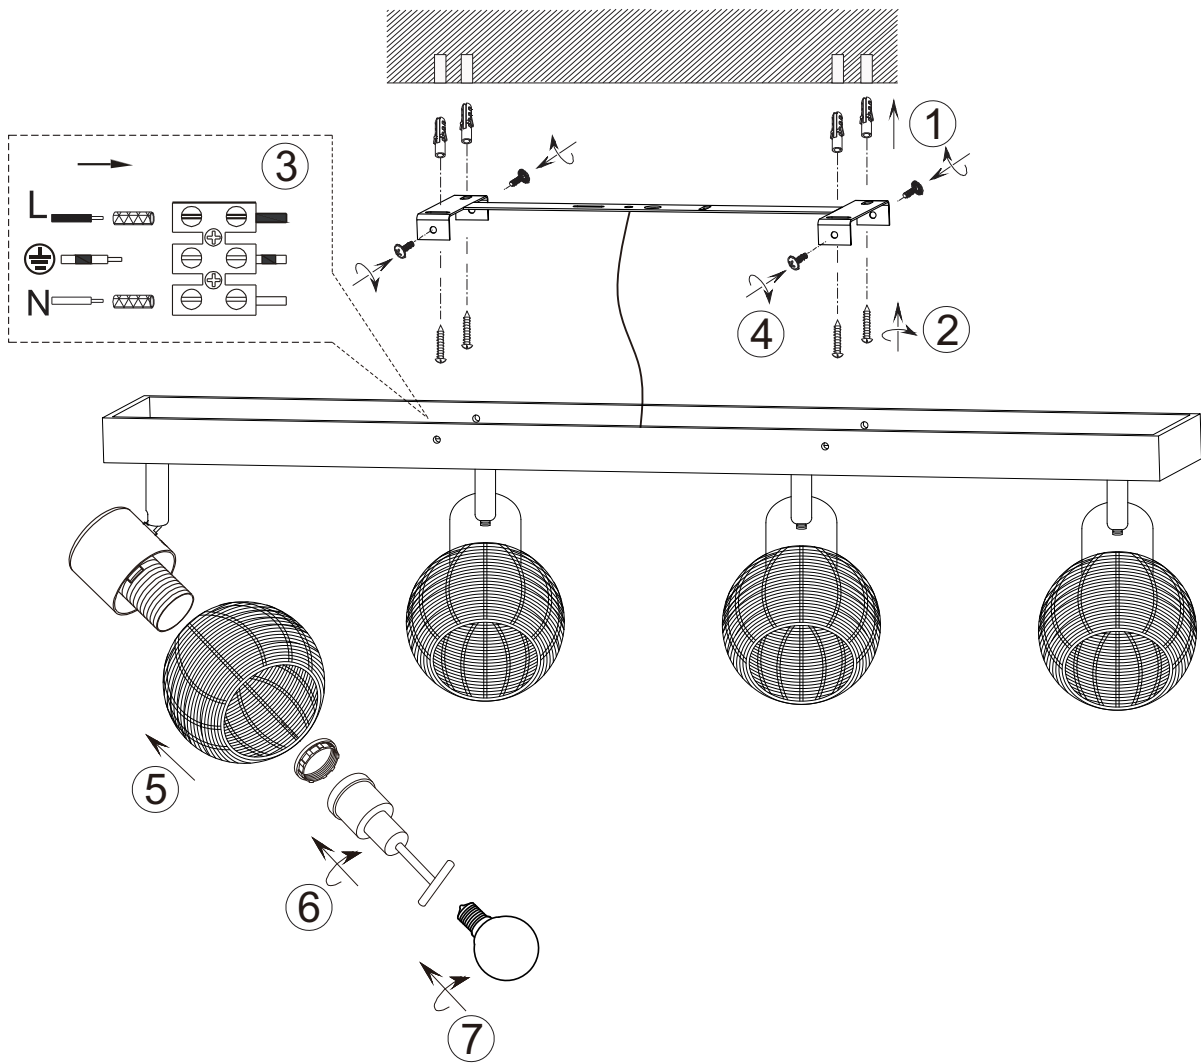

(SR) UPOZORENJE!

Prije početka montaže, pažljivo pročitajte sigurnosne upute!

(UK) ПОПЕРЕДЖЕННЯ!

Перед розбиранням, будь ласка, уважно прочитайте інструкції з техніки безпеки!

230V ~ 50Hz, 4x E14 / max. 10W