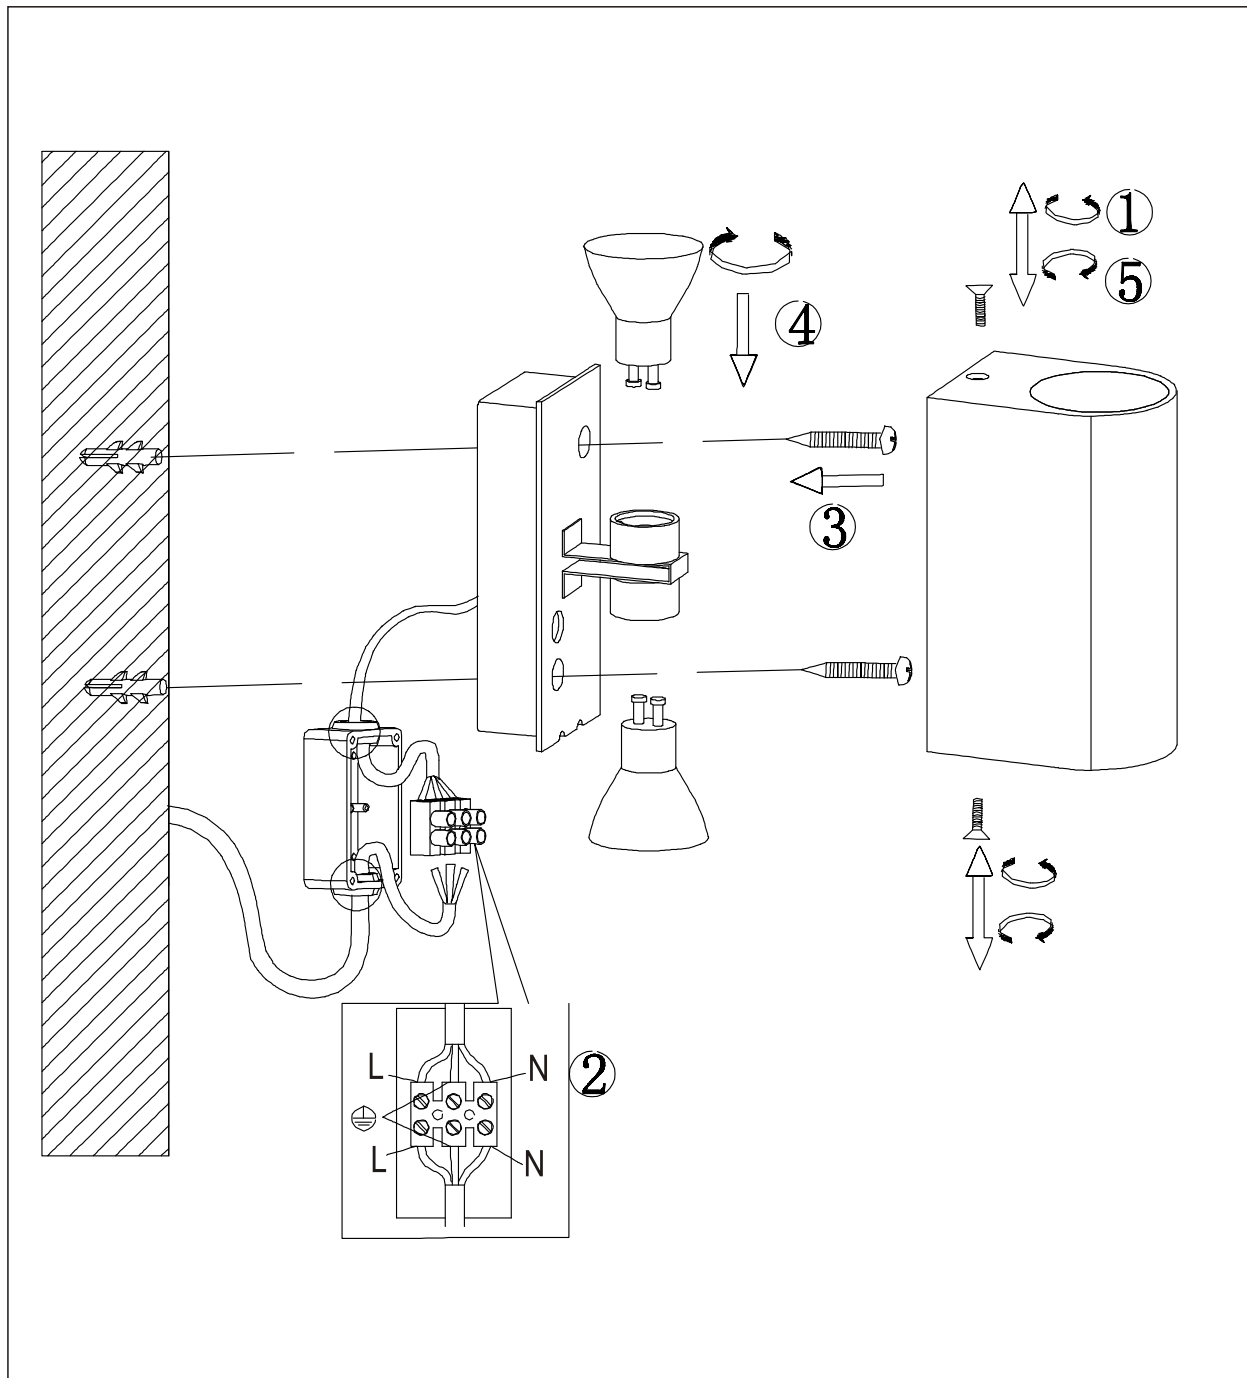

230V~50Hz
2xGU10 max.35W

IP 44