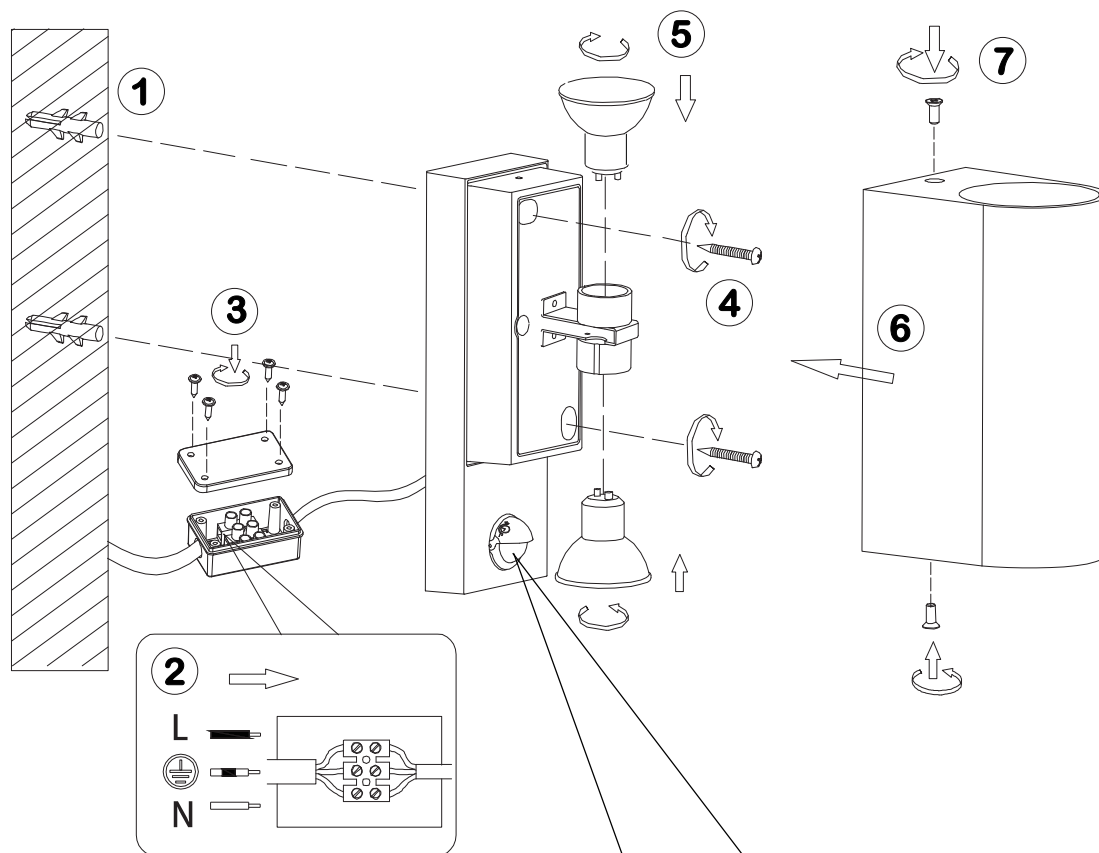

Norėdami saugiai ir teisingai sumontuoti šviestuv vadovaukitės šia instrukcija!

**(ET) HOIATUS!**

Enne monteerimist lugege ohutusjuhised tähelepanelikult läbi!

**(DA) OBS!**

Læs sikkerhedsinformationen nøje, før du monterer produktet!

**(NO) ADVARSEL!**

Les sikkerhetsinformasjonen nøye før du monterer produktet!

**(LV) UZMANĪBU!**

Pirms montāžas uzmanīgi izlasiet drošības norādījumus!

**(SR) UPOZORENJE!**

Prije početka montaže, pažljivo pročitajte sigurnosne upute!

**(UK) ПОПЕРЕДЖЕННЯ!**

Перед розбиранням, будь ласка, уважно прочитайте інструкції з техніки безпеки!

230V~50Hz, 2xGU10 max.35W

	10sec-8min	2-2000 LUX
	1,5-2m	
		max.8m/ 100°