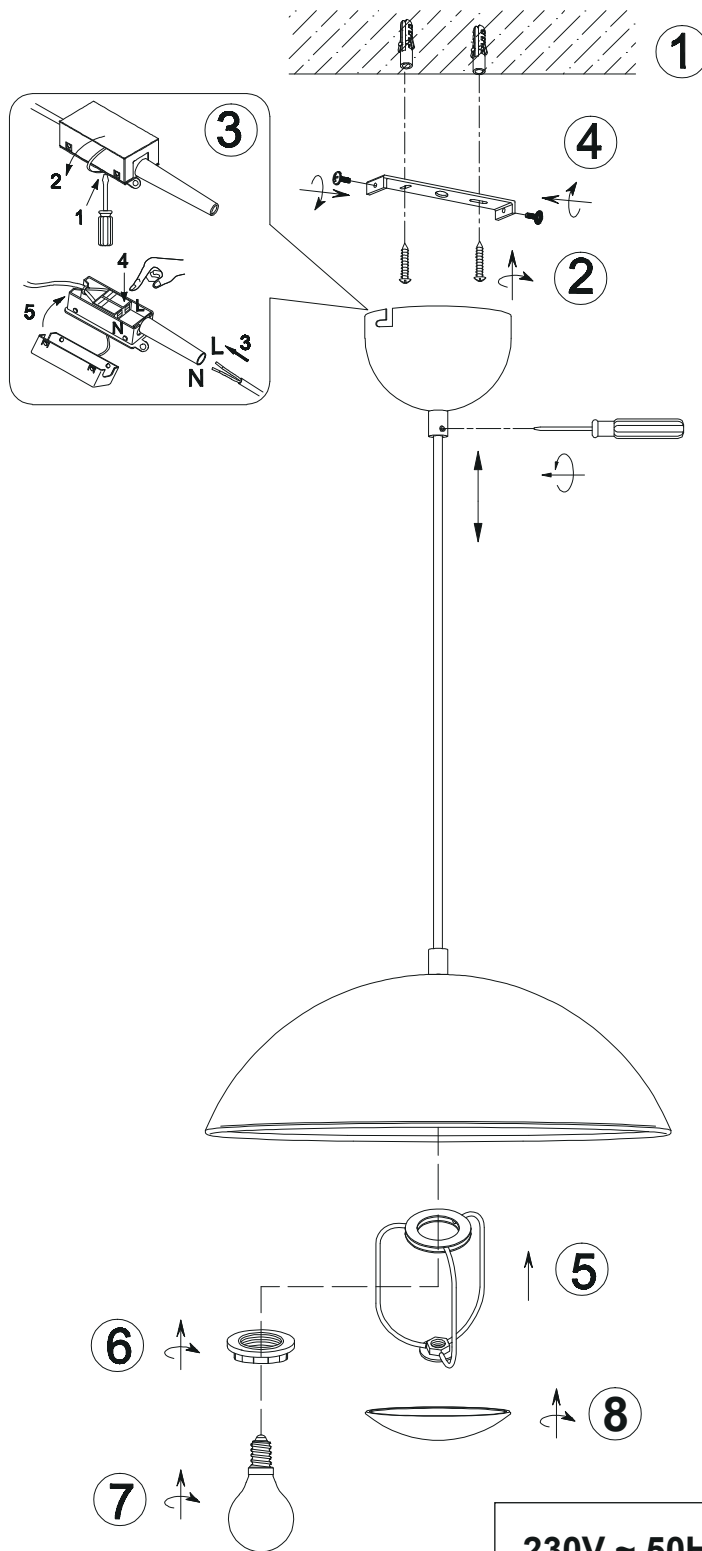

**(UK) ПОПЕРЕДЖЕННЯ!**

Перед розбиранням, будь ласка, уважно прочитайте інструкції з техніки безпеки!

230V ~ 50Hz, 1 x E14/ max. 10W

E14 / G45