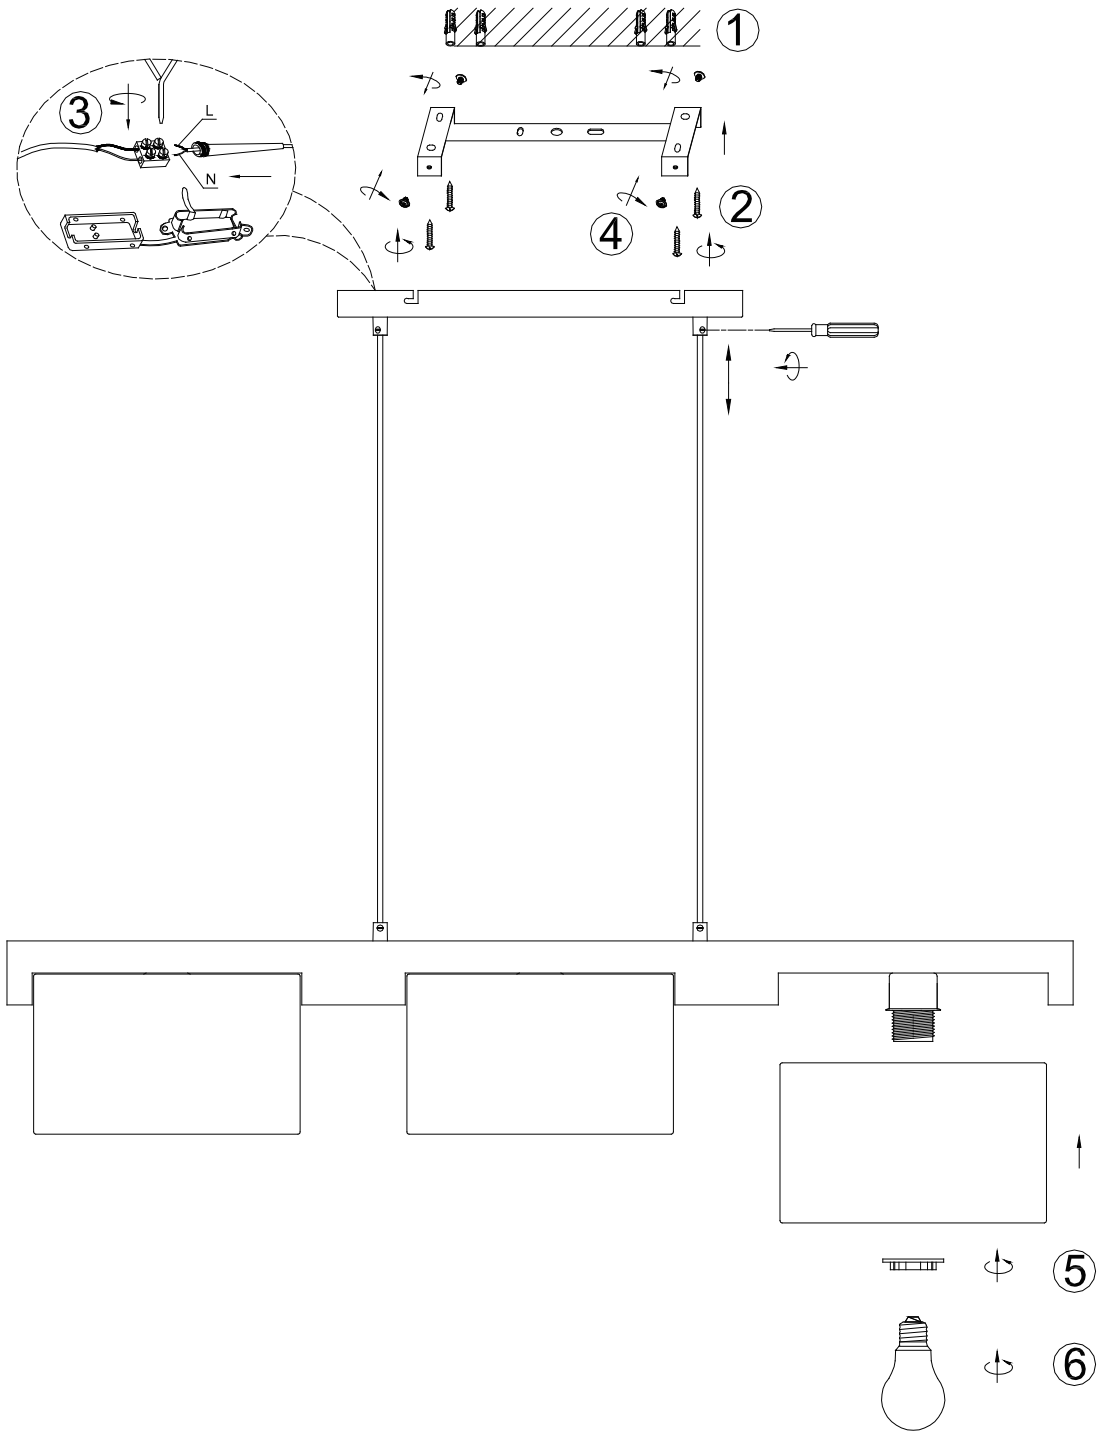

**(UK) ПОПЕРЕДЖЕННЯ!**

Перед розбиранням, будь ласка, уважно прочитайте інструкції з техніки безпеки!

230V ~ 50Hz, 3 x E27/ max. 28W