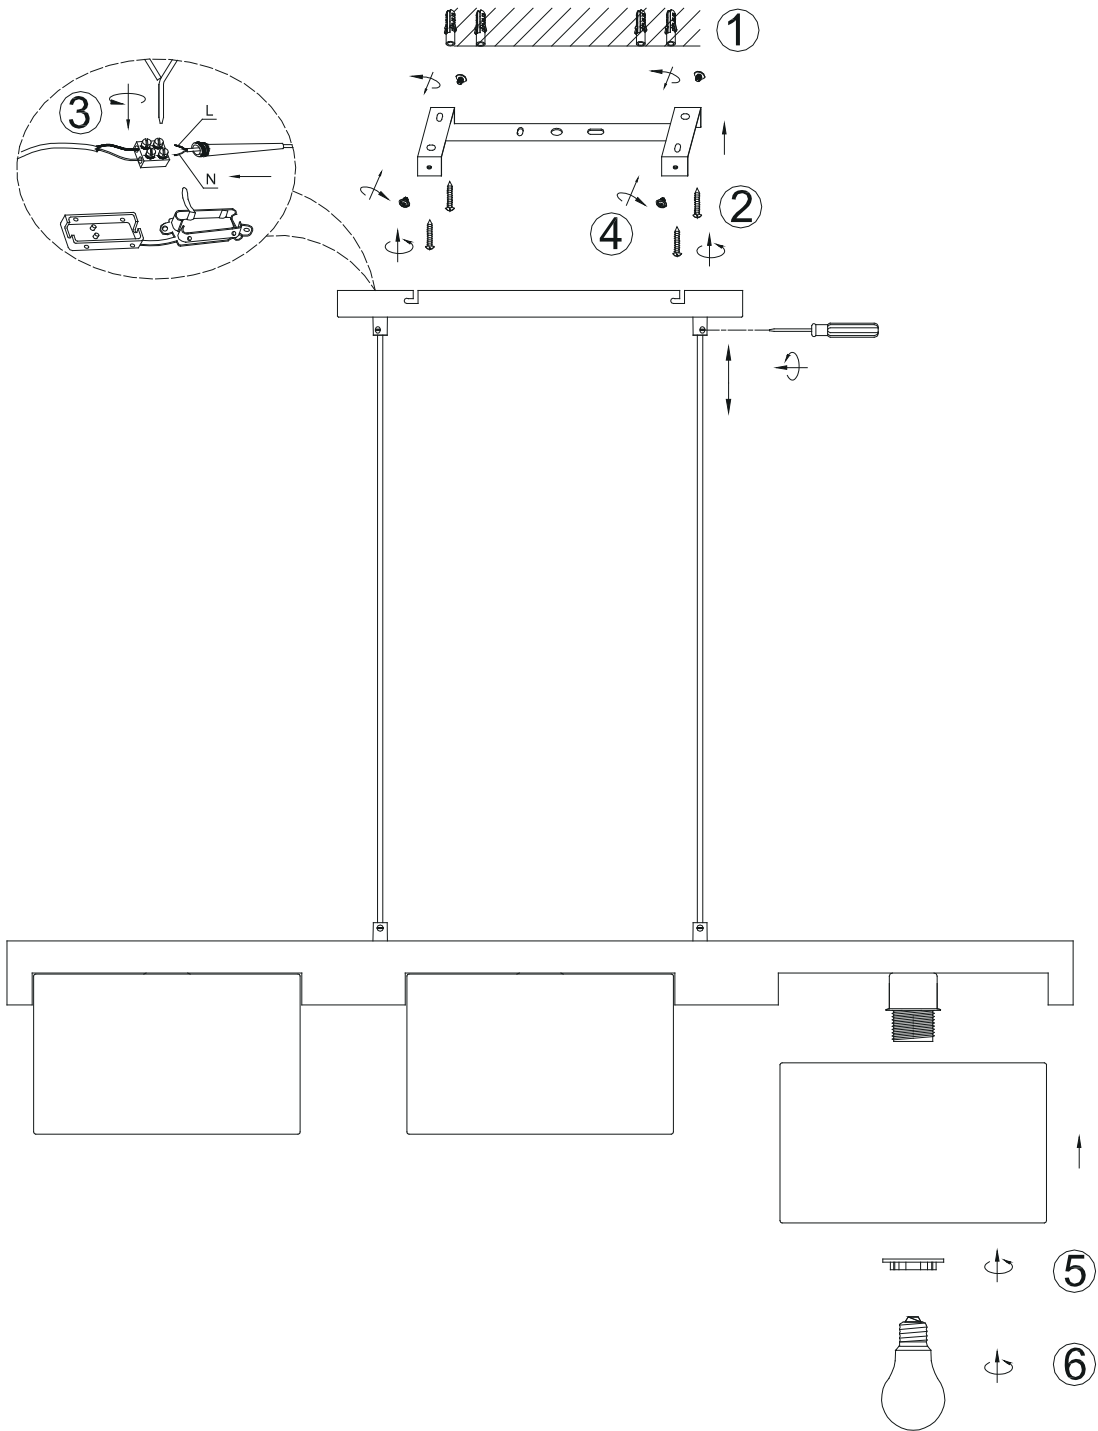

(SR) UPOZORENJE!

Prije početka montaže, pažljivo pročitajte sigurnosne upute!

(UK) ПОПЕРЕДЖЕННЯ!

Перед розбиранням, будь ласка, уважно прочитайте інструкції з техніки безпеки!

230V ~ 50Hz, 3 x E27/ max. 28W