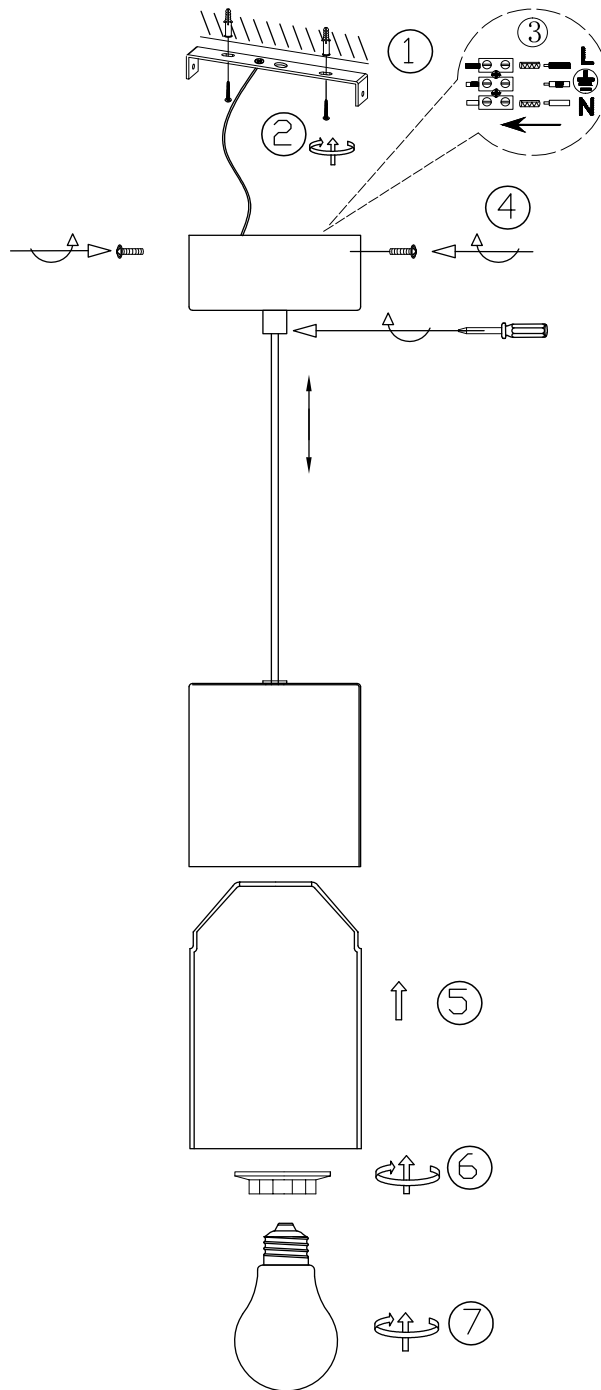

(SR) UPOZORENJE!

Prije početka montaže, pažljivo pročitajte sigurnosne upute!

(UK) ПОПЕРЕДЖЕННЯ!

Перед розбиранням, будь ласка, уважно прочитайте інструкції з техніки безпеки!

230V ~ 50Hz, 1 x E27 / max. 10W