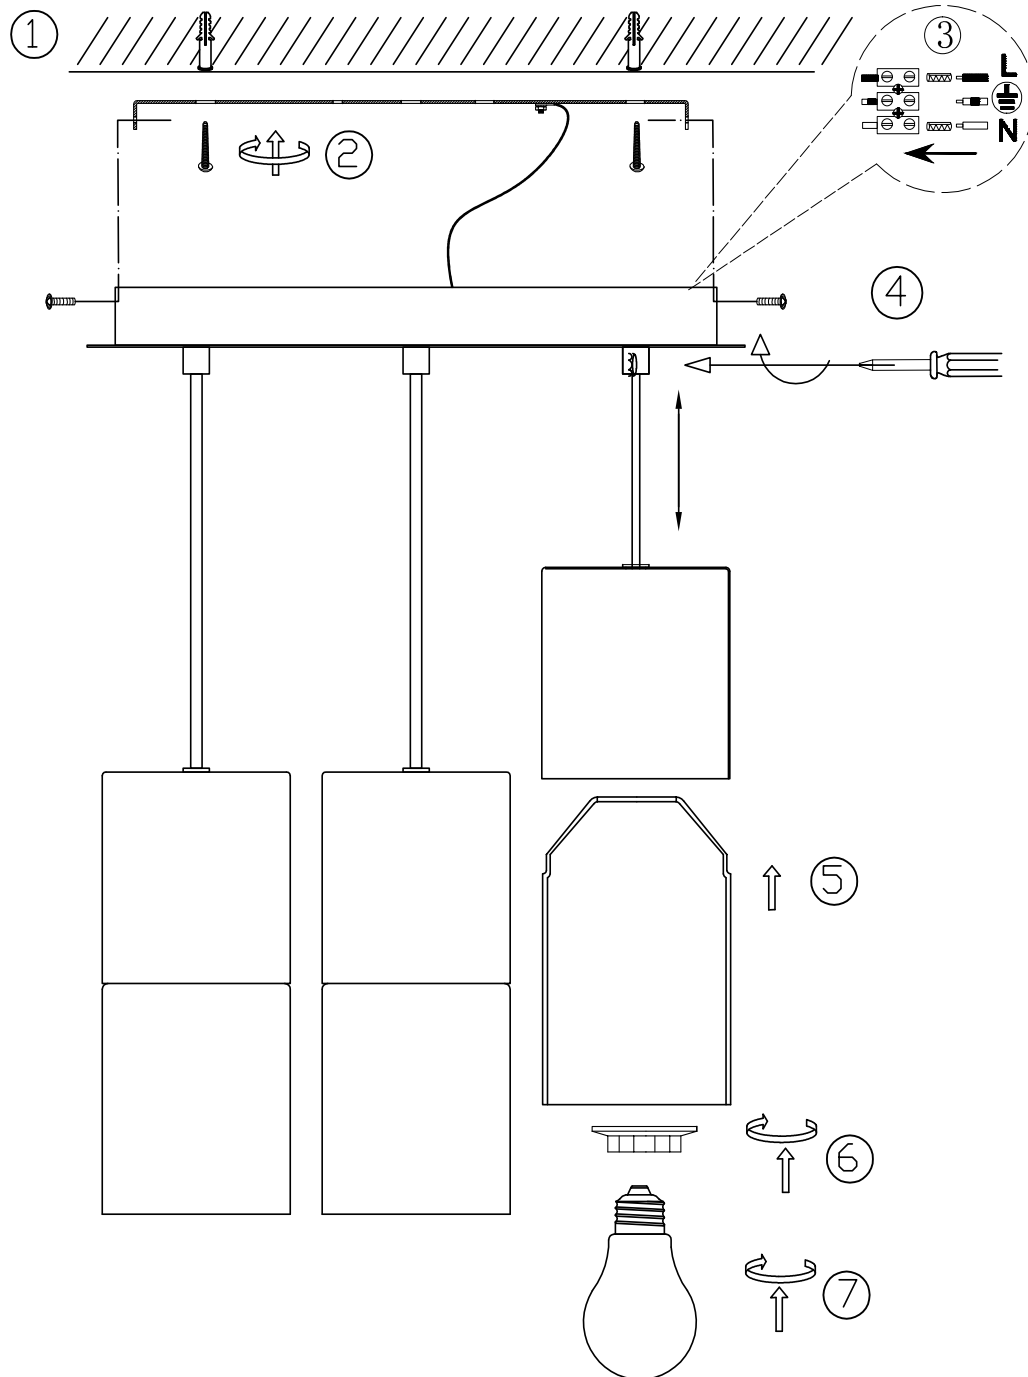

(SR) UPOZORENJE!

Prije početka montaže, pažljivo pročitajte sigurnosne upute!

(UK) ПОПЕРЕДЖЕННЯ!

Перед розбиранням, будь ласка, уважно прочитайте інструкції з техніки безпеки!

230V ~ 50Hz, 3 x E27 / max. 10W