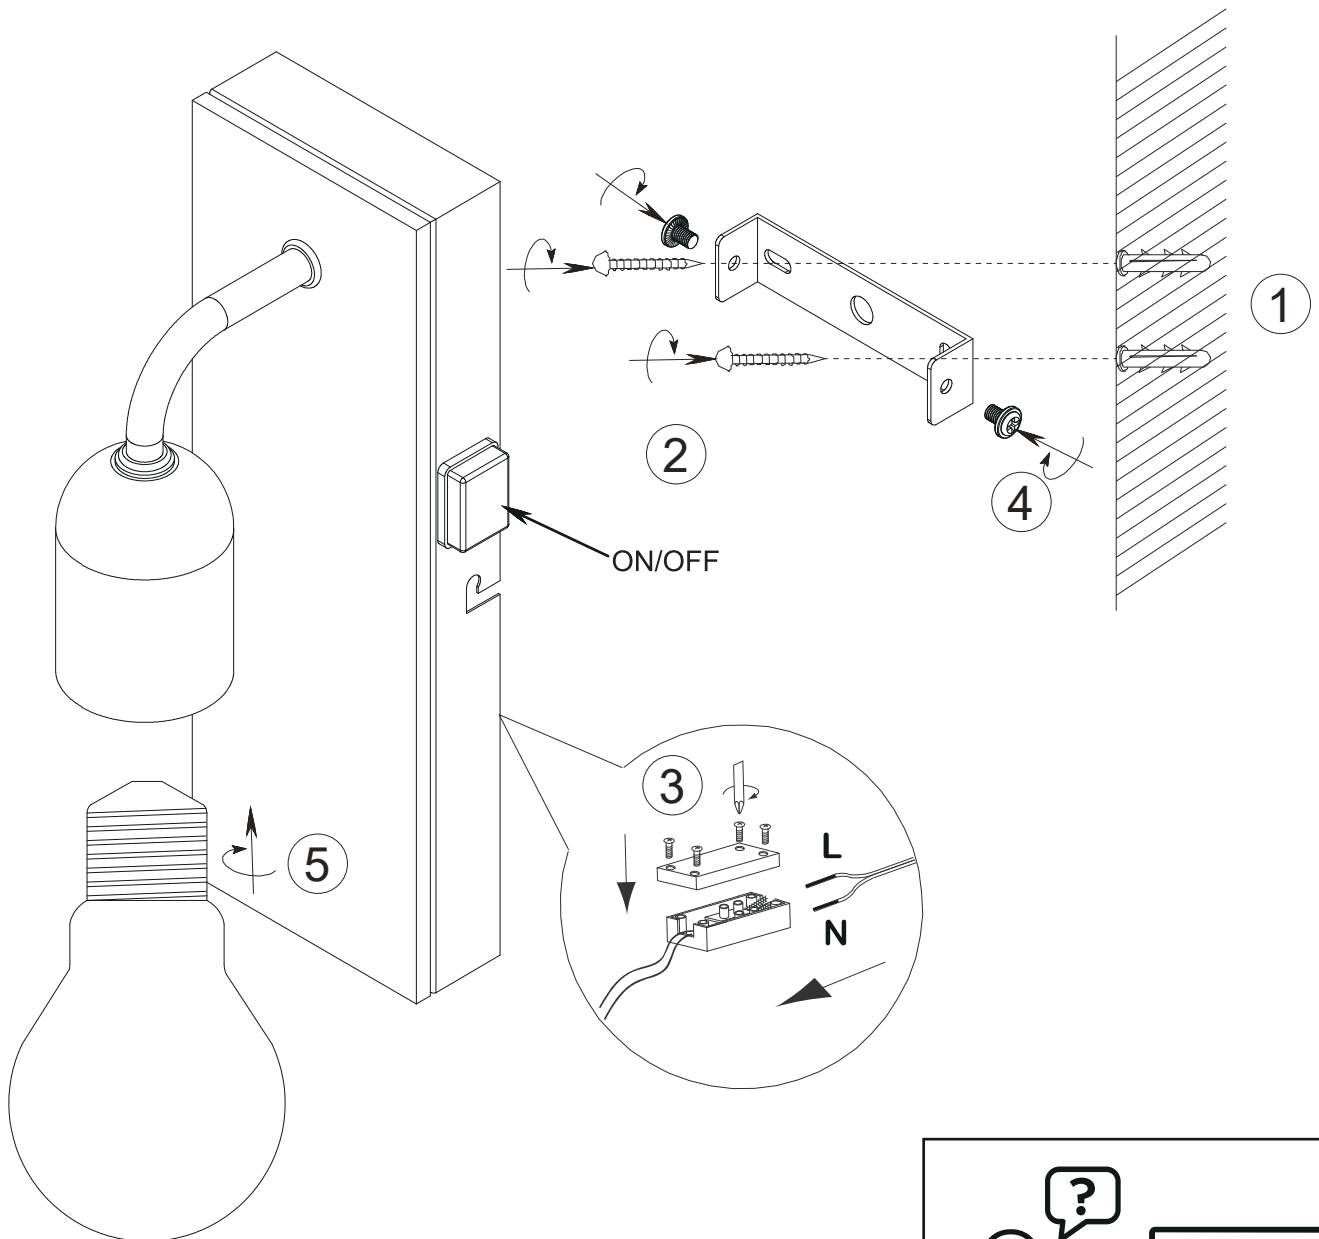

(SR) UPOZORENJE!

Prije početka montaže, pažljivo pročitajte sigurnosne upute!

(UK) ПОПЕРЕДЖЕННЯ!

Перед розбиранням, будь ласка, уважно прочитайте інструкції з техніки безпеки!

230V~50Hz
1 x E27 max.10W

trio-lighting.com/
284470132