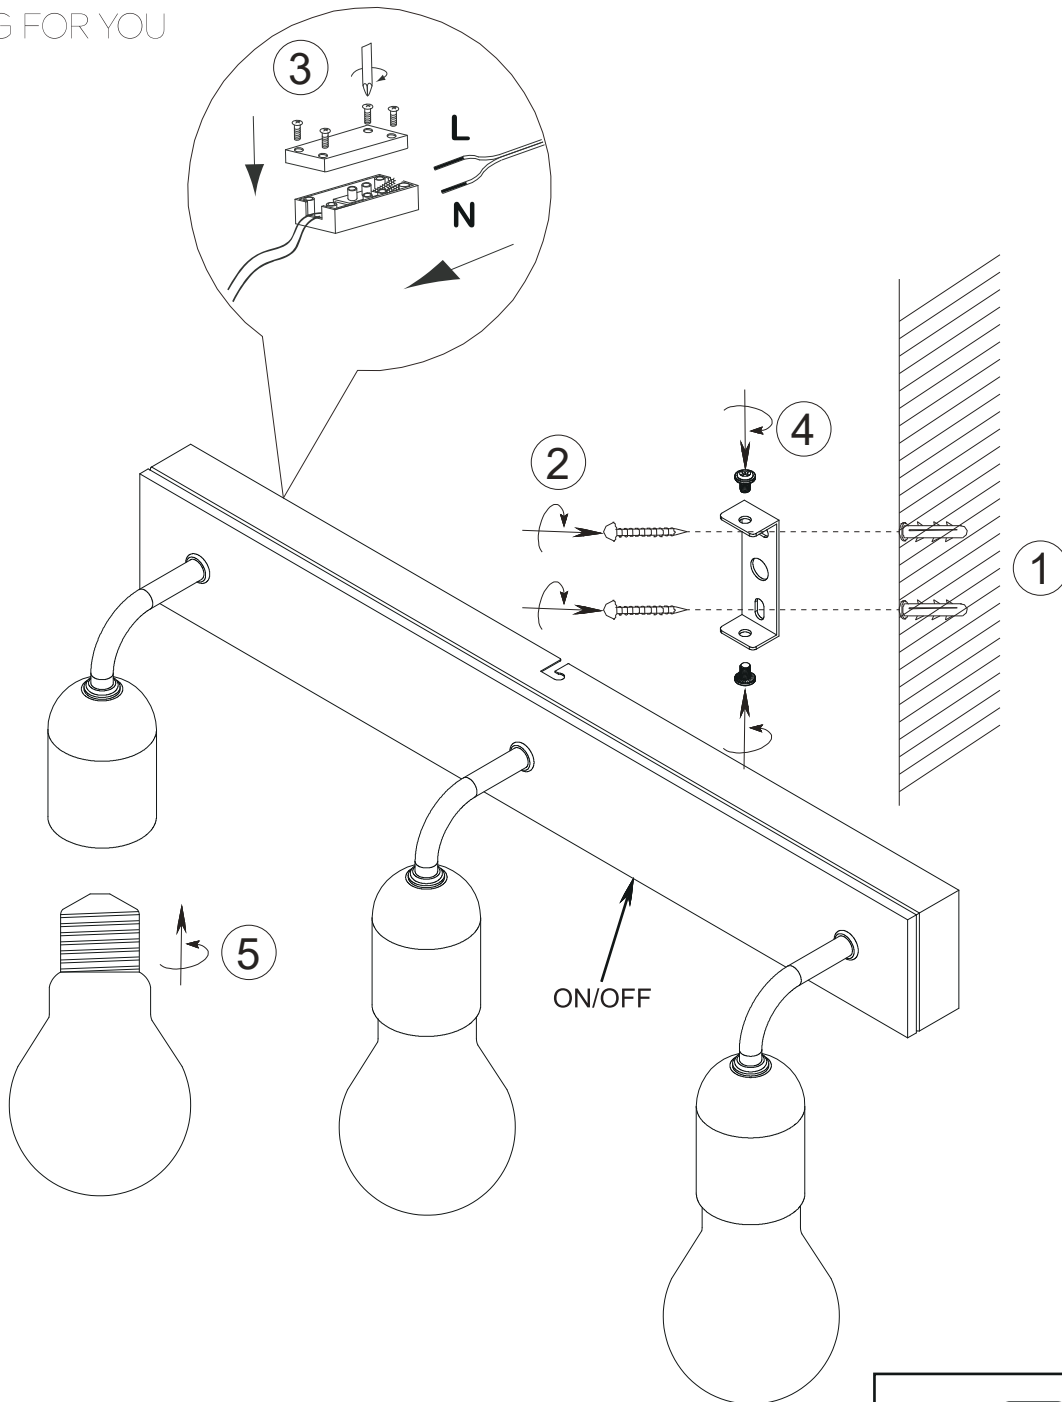

(SR) UPOZORENJE!

Prije početka montaže, pažljivo pročitajte sigurnosne upute!

(UK) ПОПЕРЕДЖЕННЯ!

Перед розбиранням, будь ласка, уважно прочитайте інструкції з техніки безпеки!

230V~50Hz
3 x E27 max.10W

trio-lighting.com/
284470332