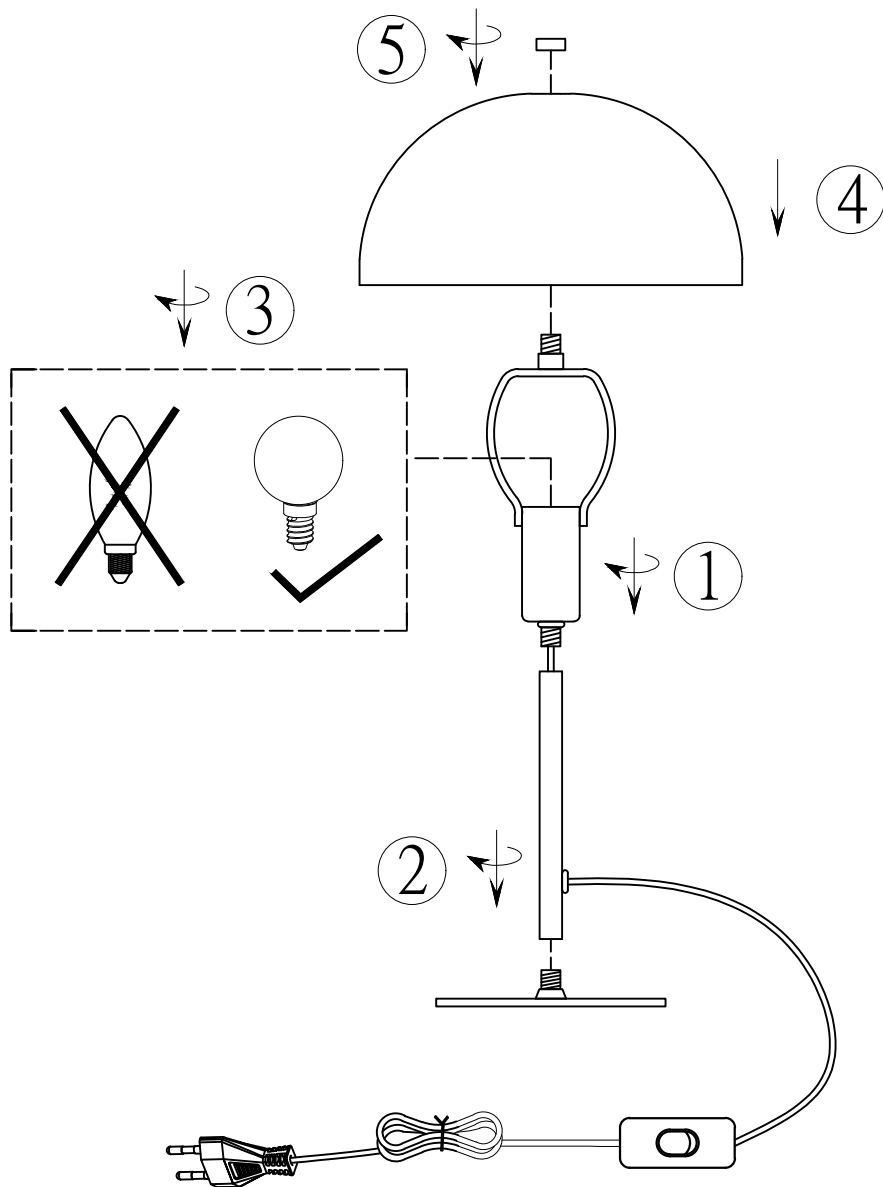

(SR) UPOZORENJE!

Prije početka montaže, pažljivo pročitajte sigurnosne upute!

(UK) ПОПЕРЕДЖЕННЯ!

Перед розбиранням, будь ласка, уважно прочитайте інструкції з техніки безпеки!

230V ~ 50Hz, 1 x E14 / max. 28W