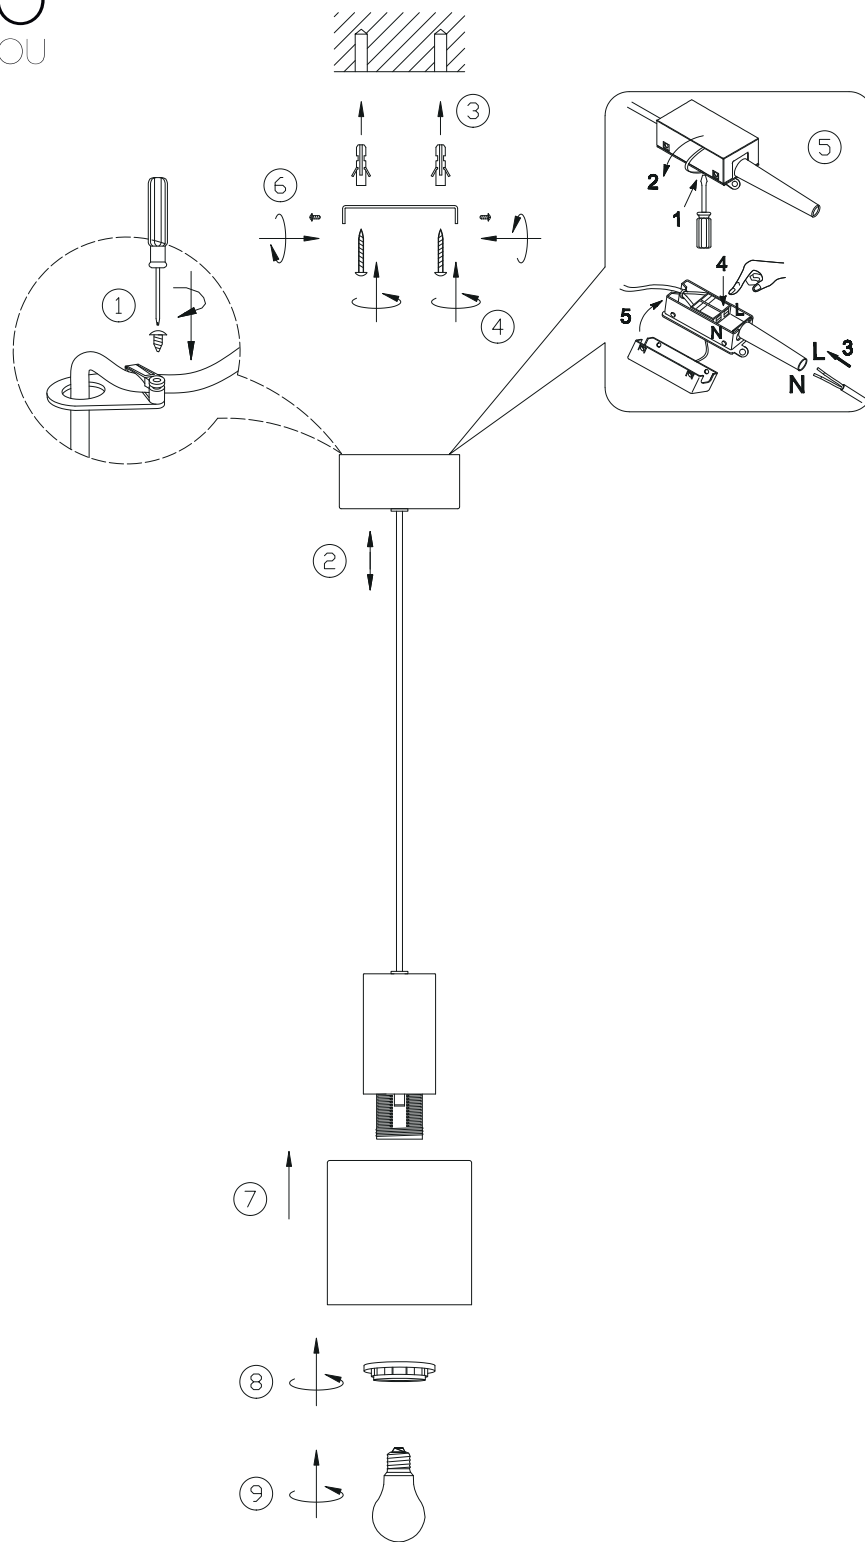

(SR) UPOZORENJE!

Prije početka montaže, pažljivo pročitajte sigurnosne upute!

(UK) ПОПЕРЕДЖЕННЯ!

Перед розбиранням, будь ласка, уважно прочитайте інструкції з техніки безпеки!

230V ~ 50Hz, 1 x E27 / max.10W