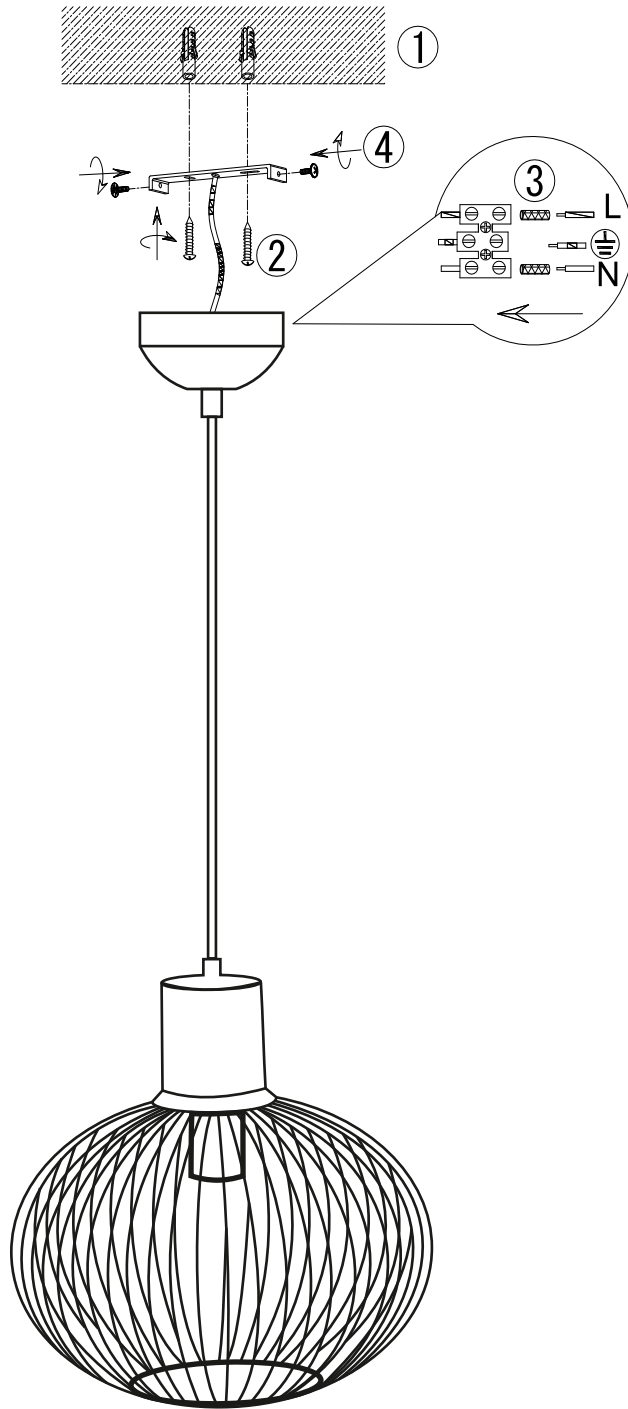

trio-lighting.com/365790132

230V~50Hz
1 x E27 / max.10W