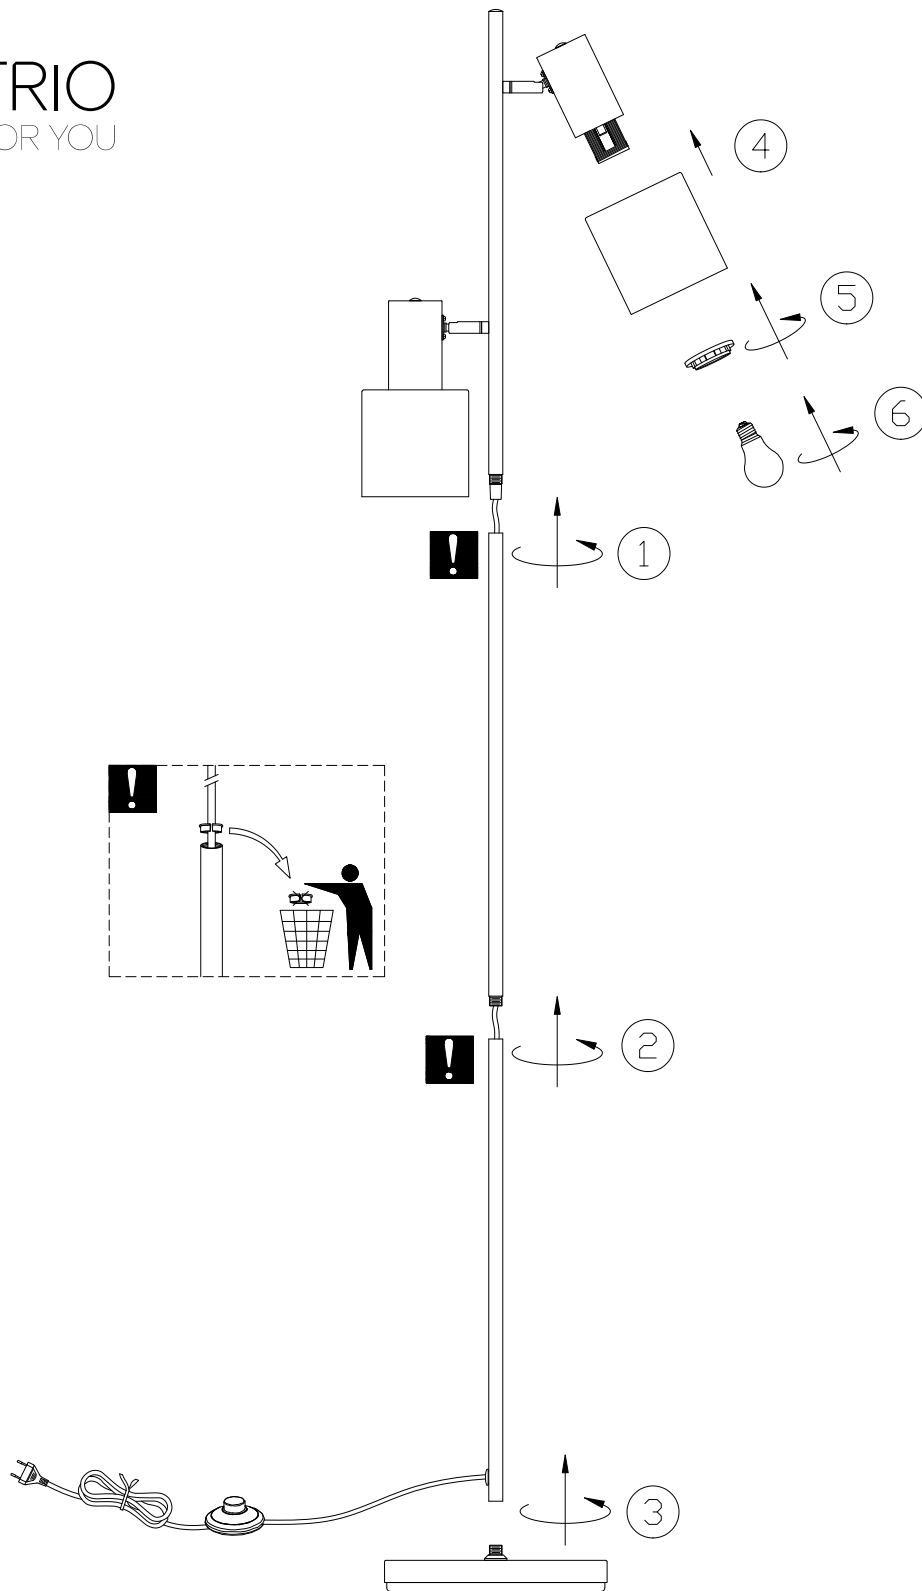

Norėdami saugiai ir teisingai sumontuoti šviestuv vadovaukitės šia instrukcija!

**(ET) HOIATUS!**

Enne monteerimist lugege ohutusjuhised tähelepanelikult läbi!

**(DA) OBS!**

Læs sikkerhedsinformationen nøje, før du monterer produktet!

**(UK) ПОПЕРЕДЖЕННЯ!**

Перед розбиранням, будь ласка, уважно прочитайте інструкції з техніки безпеки!

230V ~ 50Hz, 2 x E27 / max.10W

trio-lighting.com/  
419400232